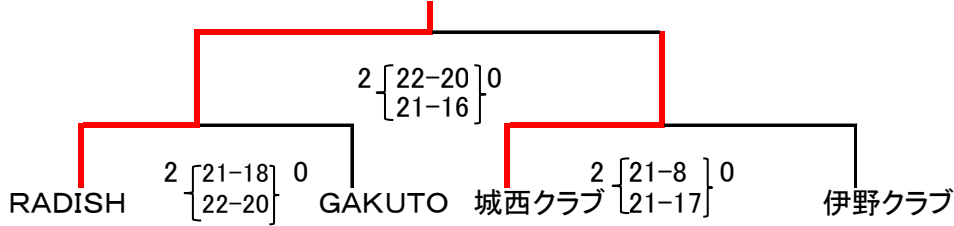

## Dコート

- 予選リク1位：伊野クラブ
- 予選リク2位：40WAVE
- 予選リク3位：飯南クラブ
- 予選リク4位：鹿島やるき~ず
- 予選リク5位：城東クラブ
- ※順位トーナメント戦へ

# 順位別決勝トーナメント戦

【組合せは抽選により決定】

予選グループ1位 (Aコート) RADISH

予選グループ2位 (Bコート) 出雲クラブ

予選グループ3位【4位】 (Cコート) 飯南クラブ

予選グループ4位【5位】 (Dコート)