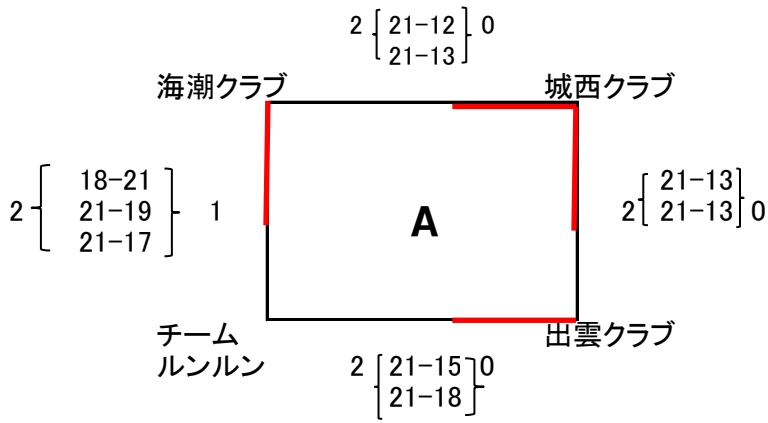

第18回 松江バレーボール協会 会長杯 大会結果

Aコート

- 予選リク1位：城西クラブ
- 予選リク2位：出雲クラブ
- 予選リク3位：海潮クラブ
- 予選リク4位：チームルンルン
- ※順位トーナメント戦へ