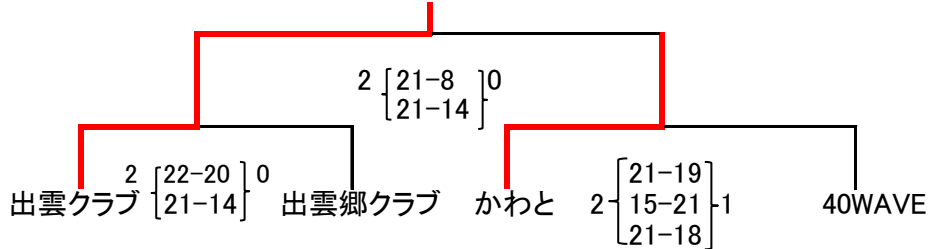

# 順位別決勝トーナメント戦

【組合せは抽選により決定】

予選グループ1位 (Aコート) RADISH

予選グループ2位 (Bコート) 出雲クラブ

予選グループ3位【4位】 (Cコート) 飯南クラブ

予選グループ4位【5位】 (Dコート)