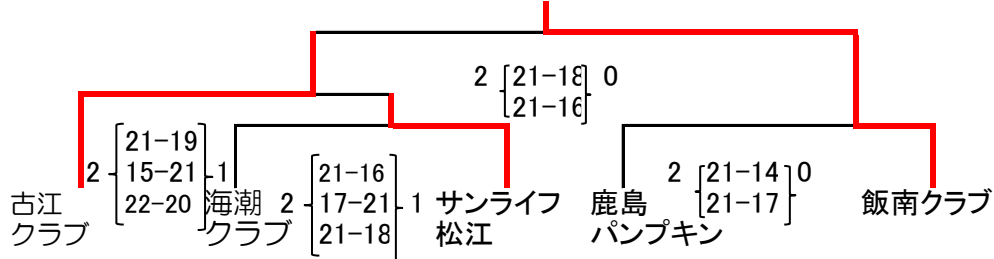

# 順位別決勝トーナメント戦

【組合せは抽選により決定】

予選グループ1位 (Aコート) RADISH

予選グループ2位 (Bコート) 出雲クラブ

予選グループ3位【4位】 (Cコート) 飯南クラブ

予選グループ4位【5位】 (Dコート)