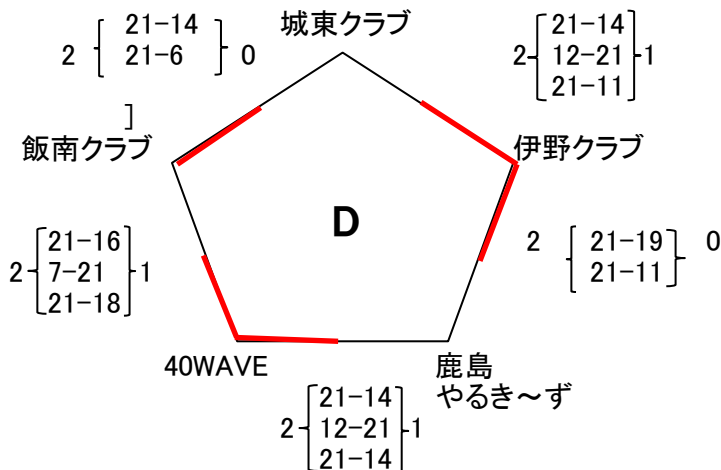

Dコート

- 予選リク1位：伊野クラブ
- 予選リク2位：40WAVE
- 予選リク3位：飯南クラブ
- 予選リク4位：鹿島やるき~ず
- 予選リク5位：城東クラブ
- ※順位トーナメント戦へ