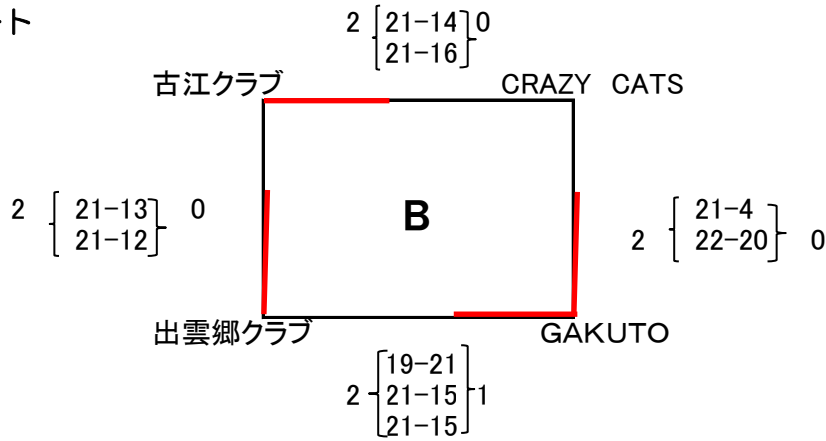

Bコート

- 予選リク1位：GAKUTO
- 予選リク2位：出雲郷クラブ
- 予選リク3位：古江クラブ
- 予選リク4位：CRAZY CATS
- ※順位トーナメント戦へ