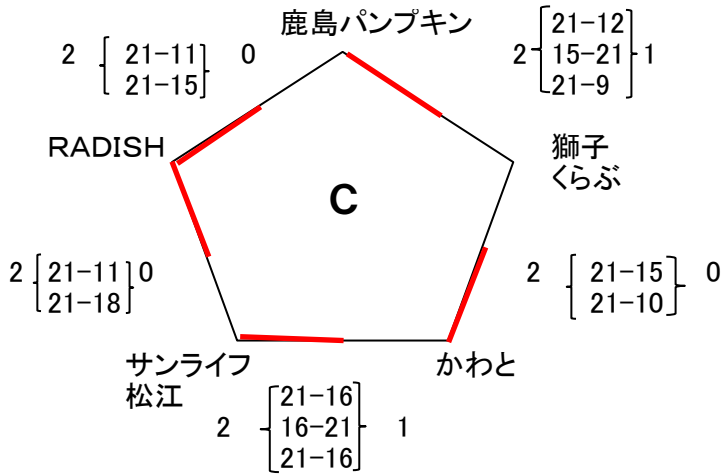

Cコート

- 予選リク1位：RADISH
- 予選リク2位：かわと
- 予選リク3位：鹿島パンプキン
- 予選リク4位：サンライフ松江
- 予選リク5位：獅子くらぶ
- ※順位トーナメント戦へ