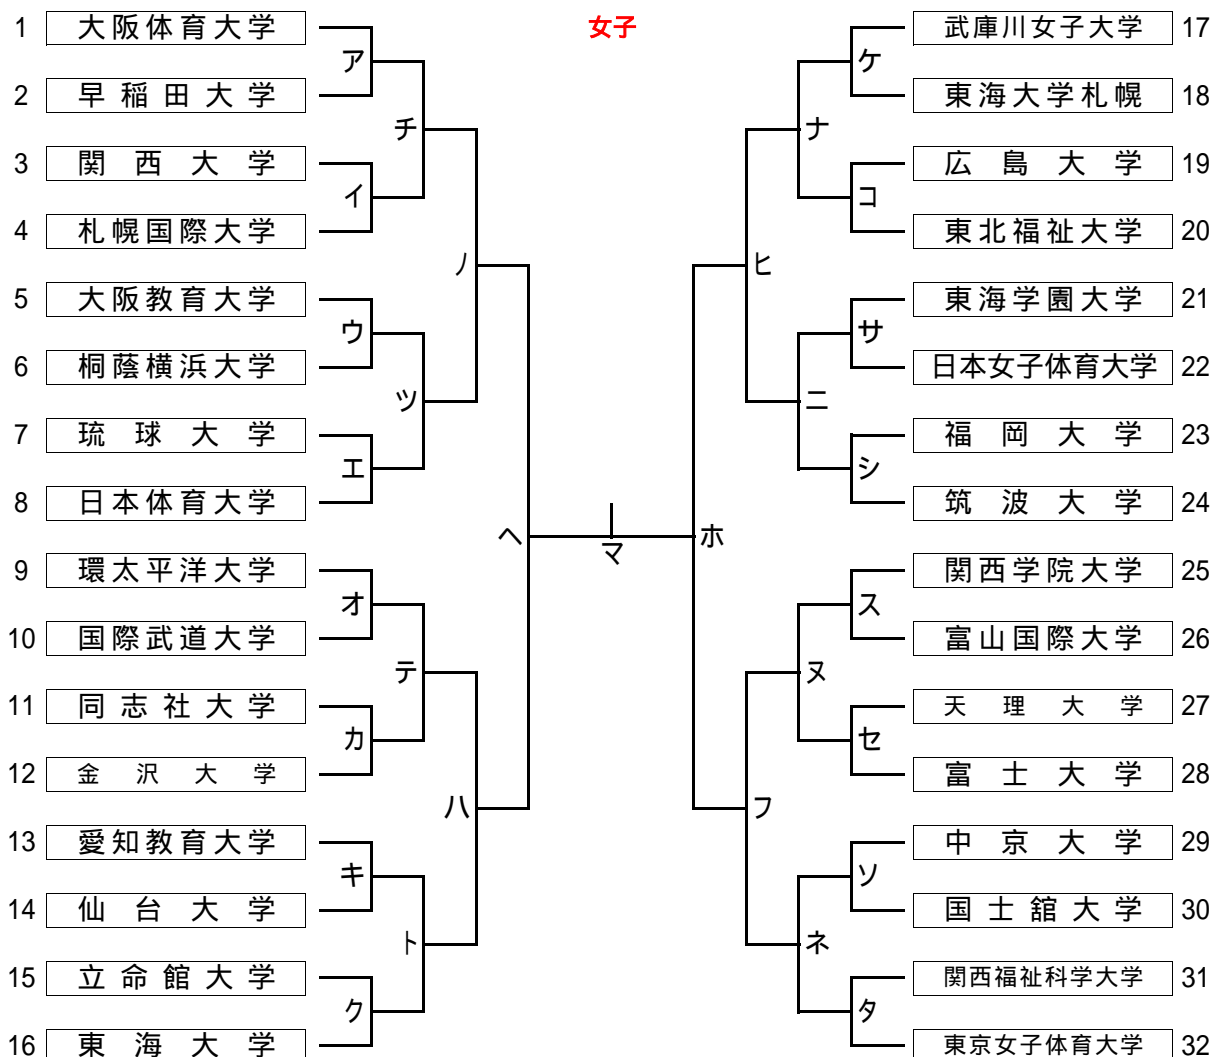

高松宮記念杯男子第62回・女子第55回
 令和元年度全日本学生ハンドボール選手権大会 男子トーナメント表
 2019年11月8日(金)～12日(木) セキスイハイムスーパーアリーナ他

参加大学一覧

1 北海道学連1(推)	札幌国際大学
2 北海道学連2(推)	東海大学札幌
3 東北学連1	富士大学
4 東北学連2(推)	東北福祉大学
5 東北学連3(推)	仙台大学
6 関東学連1(推)	東京女子体育大学
7 関東学連2(推)	筑波大学
8 関東学連3(推)	東海大学
9 関東学連4(推)	日本体育大学
10 関東学連5(推)	早稲田大学
11 関東学連6(推)	桐蔭横浜大学
12 関東学連7(推)	日本女子体育大学
13 関東学連8(推)	国士舘大学
14 関東学連9	国際武道大学
15 北信越学連1(推)	富山国際大学
16 北信越学連2(推)	金沢大学

17 東海学連1(推)	中京大学
18 東海学連2	愛知教育大学
19 東海学連3(推)	
20 関西学連1(推)	大阪体育大学
21 関西学連2(推)	武庫川女子大学
22 関西学連3(推)	関西学院大学
23 関西学連4(推)	大阪教育大学
24 関西学連5(推)	関西福祉科学大学
25 関西学連6	同志社大学
26 関西学連6	天理大学
27 関西学連7	関西大学
28 関西学連8(推)	立命館大学
29 中四国学連1(推)	環太平洋大学
30 中四国学連2(推)	広島大学
31 九州学連1(推)	福岡大学
32 九州学連2(推)	琉球大学