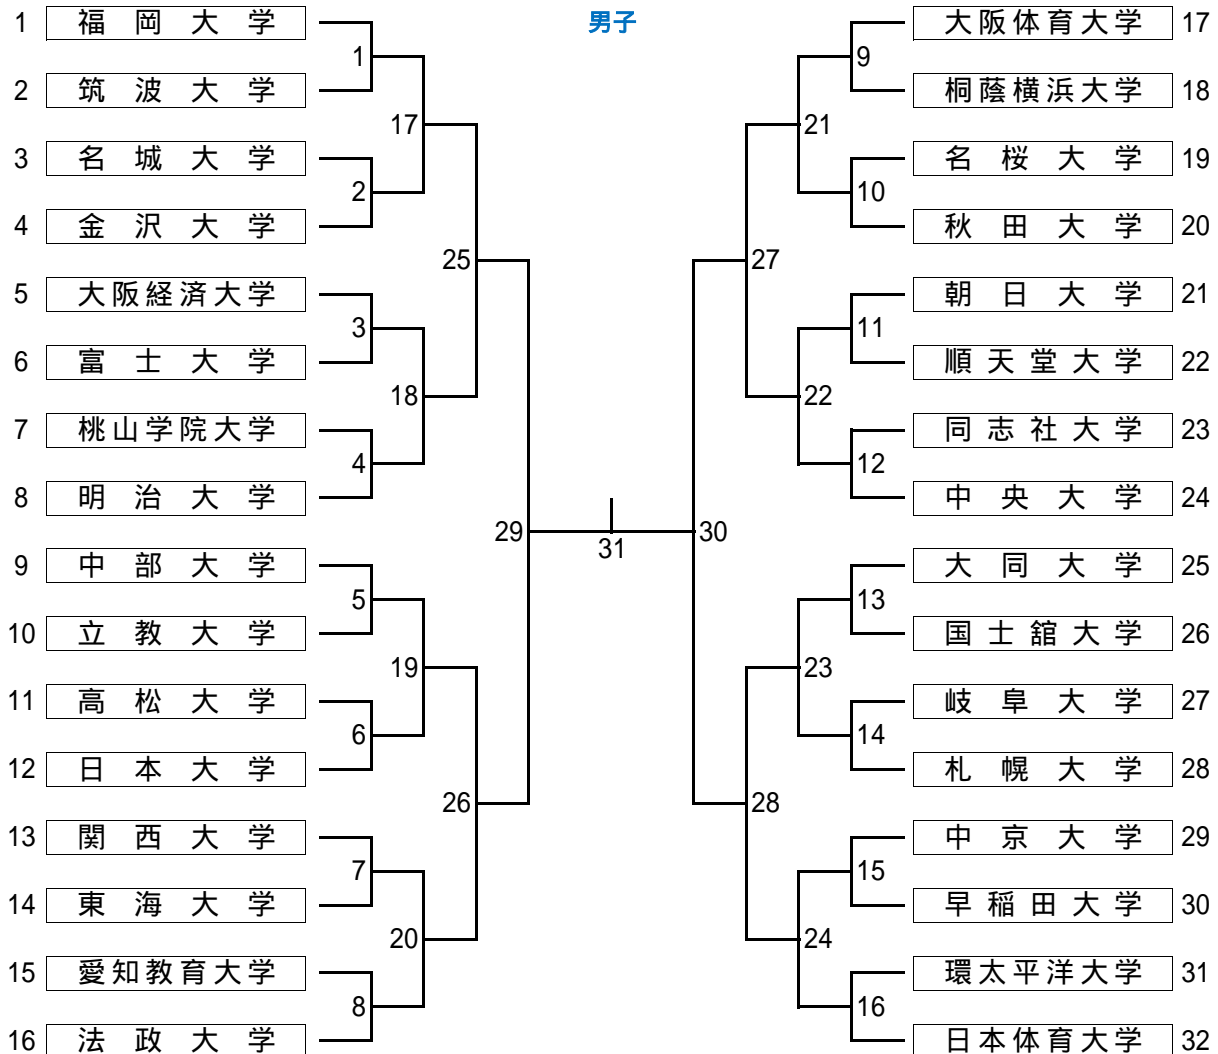

高松宮記念杯男子第62回・女子第55回  
 令和元年度全日本学生ハンドボール選手権大会 男子トーナメント表  
 2019年11月8日(金)～12日(木) セキスイハイムスーパーアリーナ他

参加大学一覧

1 北海道学連1(推)	札幌大学
2 東北学連1(推)	秋田大学
3 東北学連2(推)	富士大学
4 関東学連1(推)	筑波大学
5 関東学連2(推)	日本体育大学
6 関東学連3(推)	中央大学
7 関東学連4(推)	国土舘大学
8 関東学連5(推)	東海大学
9 関東学連6(推)	立教大学
10 関東学連7(推)	法政大学
11 関東学連8(推)	明治大学
12 関東学連9	順天堂大学
13 関東学連10	日本大学
14 関東学連11	桐蔭横浜大学
15 関東学連12	早稲田大学
16 北信越学連1(推)	金沢大学

17 東海学連1(推)	中部大学
18 東海学連2(推)	大同大学
19 東海学連3(推)	名城大学
20 東海学連4	朝日大学
21 東海学連5	中京大学
22 東海学連6	岐阜大学
23 東海学連7(推)	
24 関西学連1(推)	大阪体育大学
25 関西学連2(推)	桃山学院大学
26 関西学連3(推)	大阪経済大学
27 関西学連4(推)	同志社大学
28 関西学連5(推)	関西大学
29 中四国学連1	環太平洋大学
30 中四国学連2(推)	高松大学
31 九州学連1(推)	福岡大学
32 九州学連2(推)	名桜大学