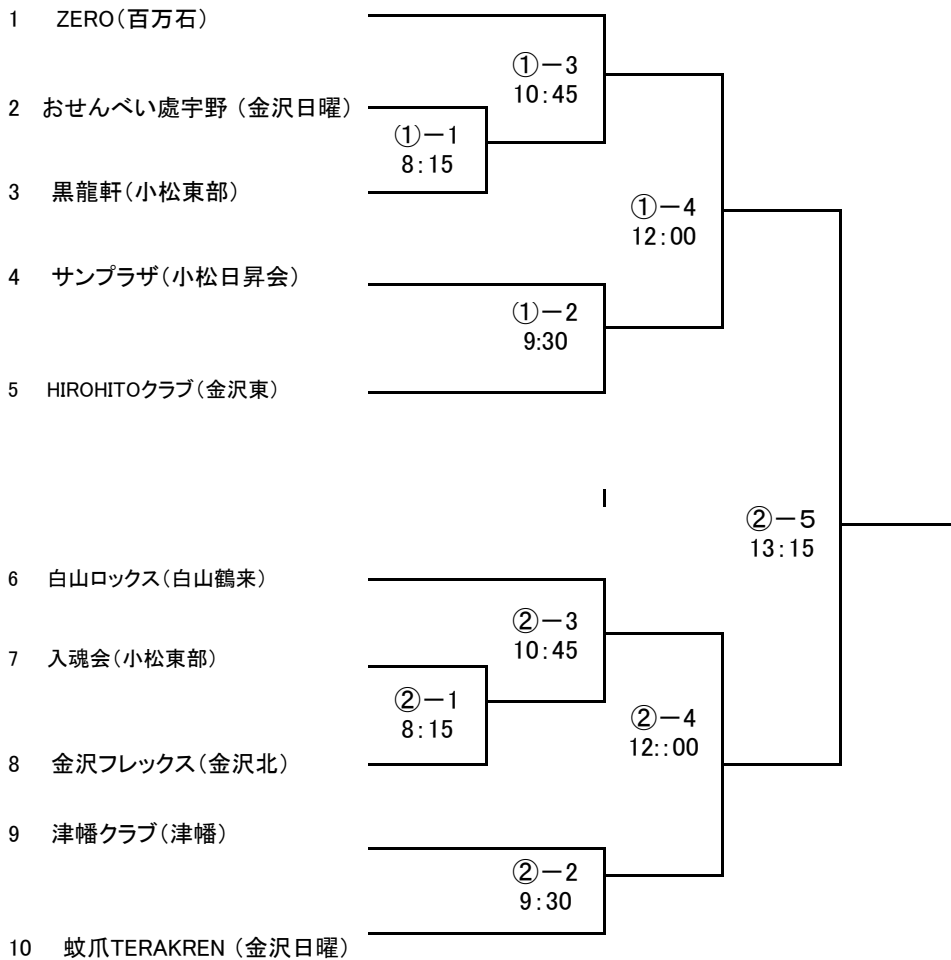

# 第25回ミズノ男子ソフトボール大会 専光寺<Aブロック>第1球場 第2球場

# 専光寺 <Bブロック>第3球場 第4球場