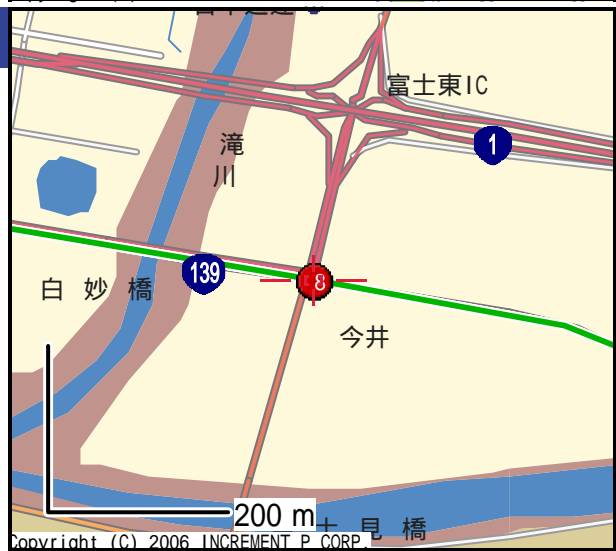

MAP

1 うなよし

-  うなよし
0.011km
-  0.475km
-  左折
2.328km
目的地まで あと23.636km (47分)

MAP

2

-  2.328km
-  0.008km
-  黄瀬川橋付近
0.009km
-  0.868km
目的地まで あと21.291km (43分)

MAP

3 東下石田

MAP

4

- 3.678km
- ⑥ 0.002km
- 西間門付近
- 0.002km
- ⑦ 13.072km
- 目的地まで あと16.741km (33分)

MAP

5

- 13.072km
- ⑧ 2.885km
- 目的地まで あと3.669km (7分)

MAP

6 高嶺町

- 2.885km
- ⑨ 高嶺町 右折
- 0.077km
- ⑩ 左折
- 0.137km
- ⑪ 0.018km
- 目的地まで あと0.570km (1分)

⚠️注意 作成されるルートおよび所要時間はあくまで参考情報です。
 走行時は実際の交通規則にしたがって安全に運転してください。
 料金は改定される場合がありますので、あくまで目安としてお使いください。
 MapFan.net Copyright (C) 2001-2005 INCREMENT P CORPORATION