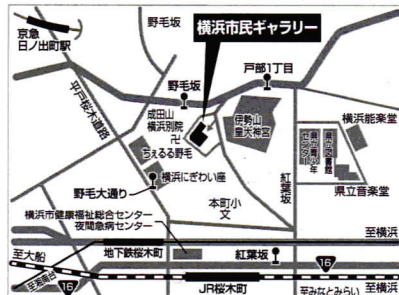

【交通案内】

電車
JR・市営地下鉄「桜木町」駅より徒歩10分
京急「日ノ出町」駅より徒歩8分

バス
市営バス103系統
「戸部1丁目」「野毛坂」から徒歩2分
(横浜そごう7番のりばから)