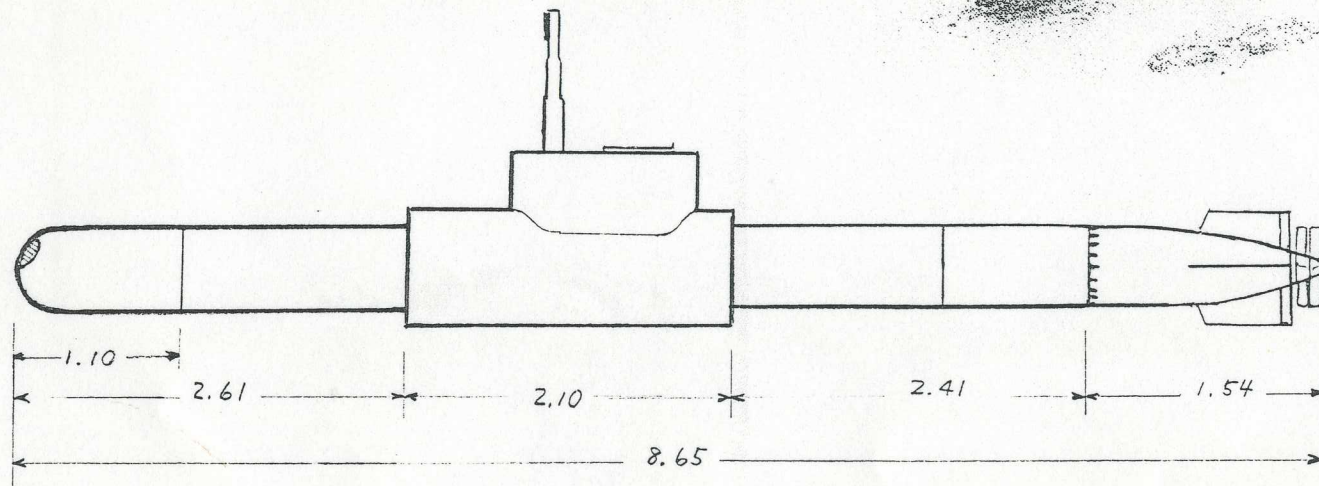

回天10型試作機(?)

現在京都市右京区  
嵯峨野天竜寺に安置

全長	8.65 M
魚雷径	0.533 "
中央胴径	0.70 "
操縦室高	1.023 "
出入口径	0.45 "

有望鏡および  
ハコ蓋は  
ホイルで取付け  
たものという