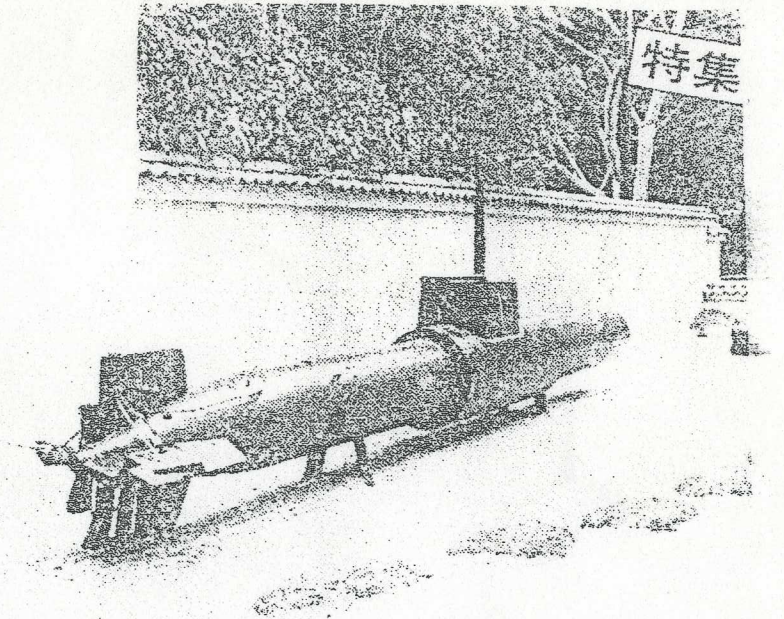

回天10型試作機(?)

現在京都市右京区  
嵯峨野天竜寺に安置

全長	8.65 M
魚雷径	0.533 "
中央胴径	0.70 "
操縦室高	1.023 "
出入口径	0.45 "

有望鏡および  
ハコ蓋は  
ホイルで取付け  
たものという