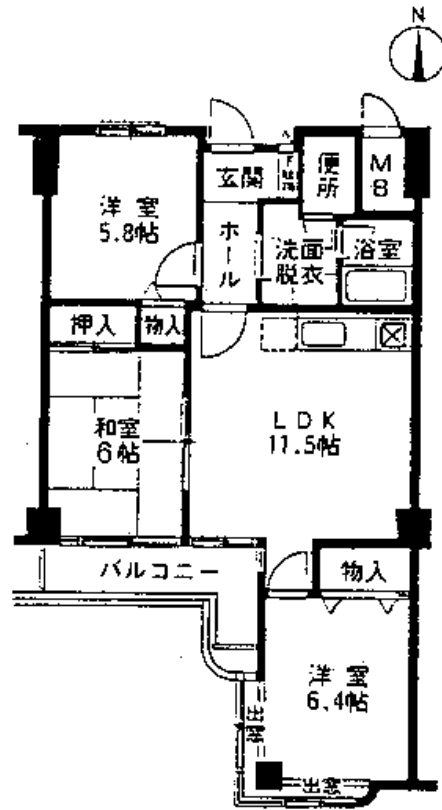

シュロス五月山 号館

Aタイプ(3LDK)〈11戸〉

- 住居専用面積 66.17㎡
- バルコニー面積 5.71㎡
- 出窓面積 1.96㎡

Bタイプ(3LDK)〈4戸〉

- 住居専用面積 70.26㎡
- バルコニー面積 5.71㎡
- 出窓面積 1.96㎡

Dタイプ(3LDK)〈3戸〉

- 住居専用面積 69㎡
- バルコニー面積 5.71㎡
- 出窓面積 1.96㎡

## Eタイプ(4LDK)〈1戸〉

- 住居専用面積 82.67㎡
- バルコニー面積 7.63㎡
- 出窓面積 1.96㎡

## Fタイプ(3LDK)〈1戸〉

- 住居専用面積 66.61㎡
- バルコニー面積 5.71㎡
- 出窓面積 1.96㎡