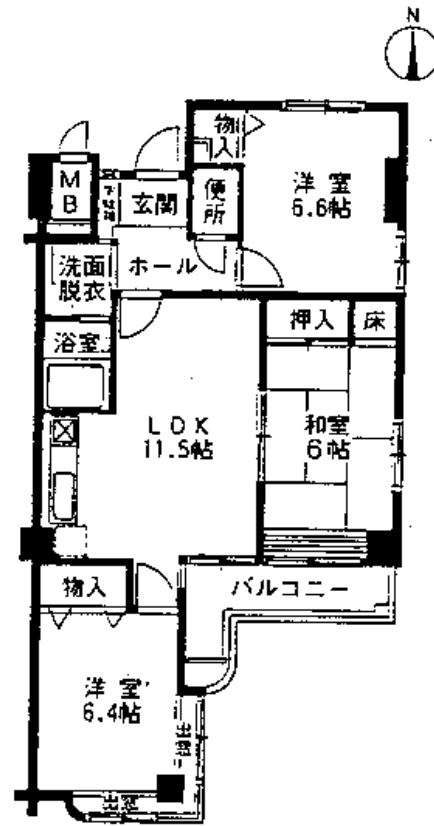

シュロス五月山 号館

Aタイプ(3LDK)〈11戸〉

- 住居専用面積 66.17㎡
- バルコニー面積 5.71㎡
- 出窓面積 1.96㎡

Bタイプ(3LDK)〈4戸〉

- 住居専用面積 70.26㎡
- バルコニー面積 5.71㎡
- 出窓面積 1.96㎡

Dタイプ(3LDK)〈3戸〉

- 住居専用面積 69㎡
- バルコニー面積 5.71㎡
- 出窓面積 1.96㎡

## Eタイプ(4LDK)〈1戸〉

- 住居専用面積 82.67㎡
- バルコニー面積 7.63㎡
- 出窓面積 1.96㎡

## Fタイプ(3LDK)〈1戸〉

- 住居専用面積 66.61㎡
- バルコニー面積 5.71㎡
- 出窓面積 1.96㎡