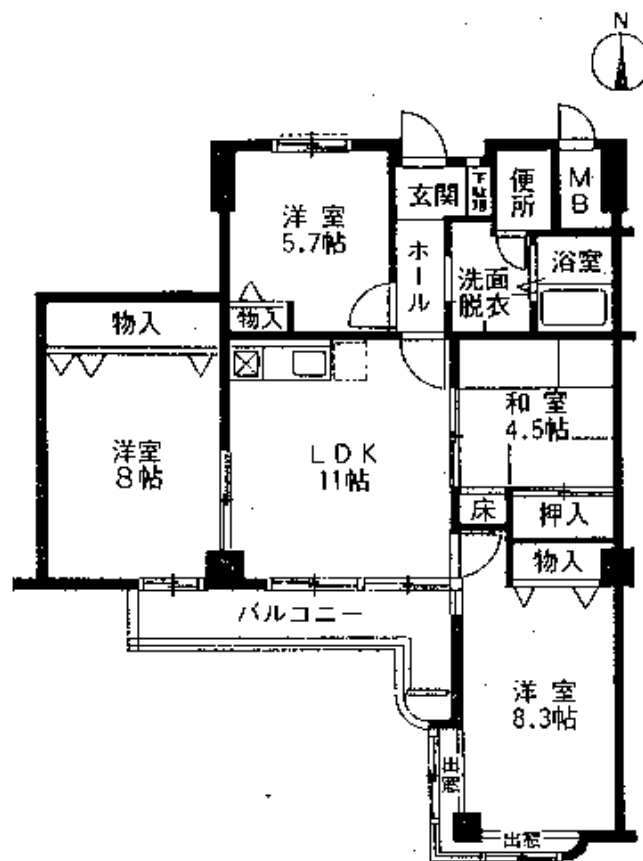

シュロス五月山 号館

Aタイプ(3LDK)〈11戸〉

- 住居専用面積 66.17㎡
- バルコニー面積 5.71㎡
- 出窓面積 1.96㎡

Bタイプ(3LDK)〈4戸〉

- 住居専用面積 70.26㎡
- バルコニー面積 5.71㎡
- 出窓面積 1.96㎡

Dタイプ(3LDK)〈3戸〉

- 住居専用面積 69㎡
- バルコニー面積 5.71㎡
- 出窓面積 1.96㎡

## Eタイプ(4LDK)〈1戸〉

- 住居専用面積 82.67㎡
- バルコニー面積 7.63㎡
- 出窓面積 1.96㎡

## Fタイプ(3LDK)〈1戸〉

- 住居専用面積 66.61㎡
- バルコニー面積 5.71㎡
- 出窓面積 1.96㎡