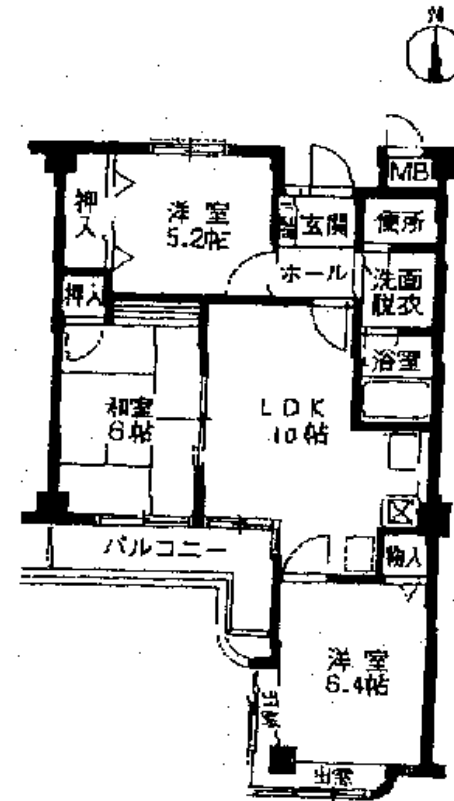

シュロス五月山 号館

Aタイプ(3LDK)〈11戸〉

- 住居専用面積 66.17㎡
- バルコニー面積 5.71㎡
- 出窓面積 1.96㎡

Bタイプ(3LDK)〈4戸〉

- 住居専用面積 70.26㎡
- バルコニー面積 5.71㎡
- 出窓面積 1.96㎡

Dタイプ(3LDK)〈3戸〉

- 住居専用面積 69㎡
- バルコニー面積 5.71㎡
- 出窓面積 1.96㎡

## Eタイプ(4LDK)〈1戸〉

- 住居専用面積 82.67㎡
- バルコニー面積 7.63㎡
- 出窓面積 1.96㎡

## Fタイプ(3LDK)〈1戸〉

- 住居専用面積 66.61㎡
- バルコニー面積 5.71㎡
- 出窓面積 1.96㎡