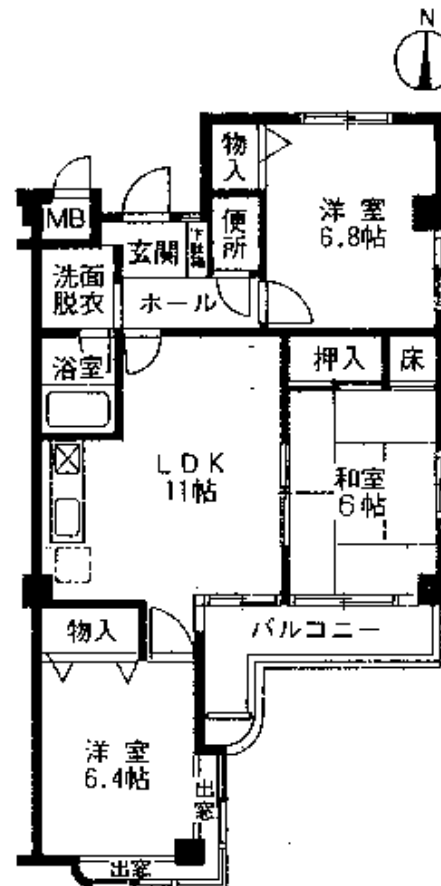

シュロス五月山 号館

Aタイプ(3LDK)〈11戸〉

- 住居専用面積 66.17㎡
- バルコニー面積 5.71㎡
- 出窓面積 1.96㎡

Bタイプ(3LDK)〈4戸〉

- 住居専用面積 70.26㎡
- バルコニー面積 5.71㎡
- 出窓面積 1.96㎡

Dタイプ(3LDK)〈3戸〉

- 住居専用面積 69㎡
- バルコニー面積 5.71㎡
- 出窓面積 1.96㎡

## Eタイプ(4LDK)〈1戸〉

- 住居専用面積 82.67㎡
- バルコニー面積 7.63㎡
- 出窓面積 1.96㎡

## Fタイプ(3LDK)〈1戸〉

- 住居専用面積 66.61㎡
- バルコニー面積 5.71㎡
- 出窓面積 1.96㎡