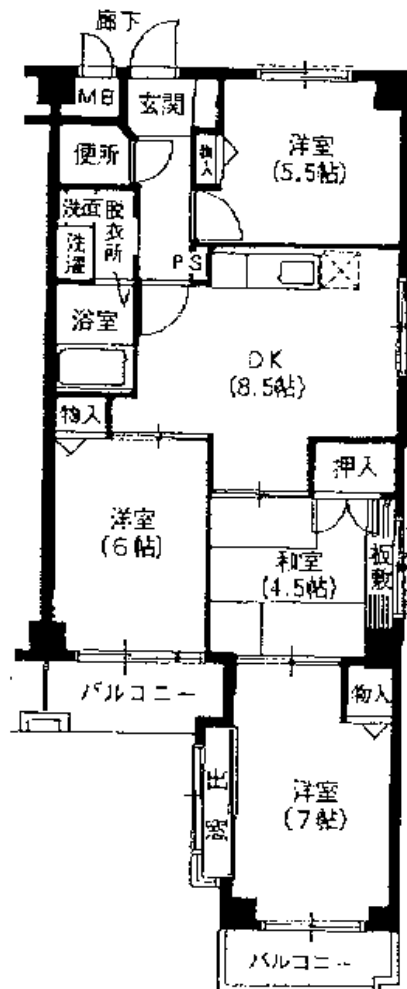

シユロス五月山 号館

Aタイプ(4LDK)

201・301・401号

- 住居専用面積 71.48㎡
- バルコニー面積 8.80㎡
- 出窓面積 2.27㎡
- 合計面積 82.55㎡

B₁タイプ(3LDK)

101・102・103・202・203・204・302・
303・304・402・403・404号

102・203・303・403号
は反転タイプ

- 住居専用面積 67.50㎡
- バルコニー面積 6.43㎡
- 出窓面積 1.19㎡
- 合計面積 75.12㎡

B₂タイプ(3LDK)

205・305・405号

- 住居専用面積 67.50㎡
- バルコニー面積 6.43㎡
- 出窓面積 1.19㎡
- 合計面積 75.12㎡

Cタイプ(4DK)

104号

- 住居専用面積 67.50㎡
- バルコニー面積 8.43㎡
- 出窓面積 1.19㎡
- 合計面積 75.12㎡

Dタイプ(2LDK)

502・503・504号

503号は反転タイプ

- 住居専用面積 53.34㎡
- バルコニー面積 6.43㎡
- 出窓面積 1.19㎡
- 合計面積 60.96㎡