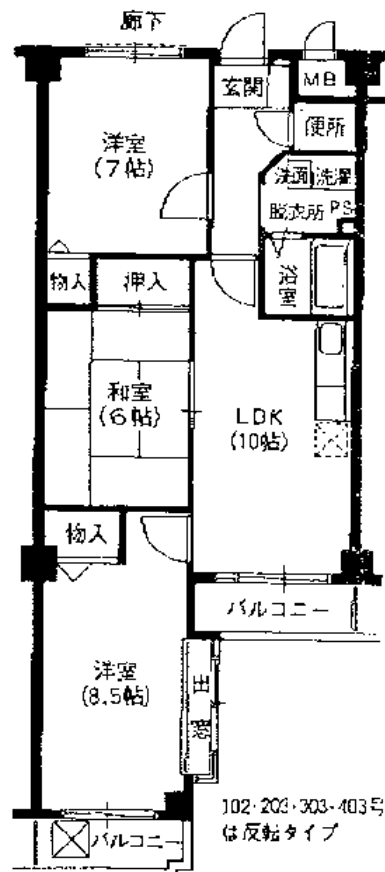

シユロス五月山 号館

Aタイプ(4LDK)

201・301・401号

- 住居専用面積 71.48㎡
- バルコニー面積 8.80㎡
- 出窓面積 2.27㎡
- 合計面積 82.55㎡

B₁タイプ(3LDK)

101・102・103・202・203・204・302・
303・304・402・403・404号

102・203・303・403号
は反転タイプ

- 住居専用面積 67.50㎡
- バルコニー面積 6.43㎡
- 出窓面積 1.19㎡
- 合計面積 75.12㎡

B₂タイプ(3LDK)

205・305・405号

- 住居専用面積 67.50㎡
- バルコニー面積 6.43㎡
- 出窓面積 1.19㎡
- 合計面積 75.12㎡

Cタイプ(4DK)

104号

- 住居専用面積 67.50㎡
- バルコニー面積 8.43㎡
- 出窓面積 1.19㎡
- 合計面積 75.12㎡

Dタイプ(2LDK)

502・503・504号

503号は反転タイプ

- 住居専用面積 53.34㎡
- バルコニー面積 6.43㎡
- 出窓面積 1.19㎡
- 合計面積 60.96㎡