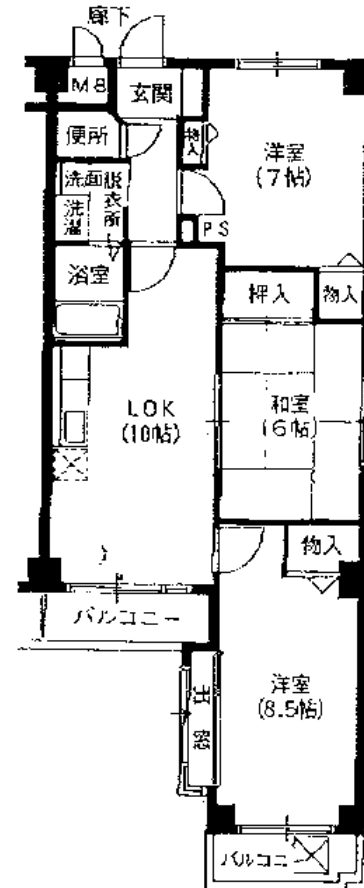

シユロス五月山 号館

Aタイプ(4LDK)

201・301・401号

- 住居専用面積 71.48㎡
- バルコニー面積 8.80㎡
- 出窓面積 2.27㎡
- 合計面積 82.55㎡

B₁タイプ(3LDK)

101・102・103・202・203・204・302・
303・304・402・403・404号

102・203・303・403号
は反転タイプ

- 住居専用面積 67.50㎡
- バルコニー面積 6.43㎡
- 出窓面積 1.19㎡
- 合計面積 75.12㎡

B₂タイプ(3LDK)

205・305・405号

- 住居専用面積 67.50㎡
- バルコニー面積 6.43㎡
- 出窓面積 1.19㎡
- 合計面積 75.12㎡

Cタイプ(4DK)

104号

- 住居専用面積 67.50㎡
- バルコニー面積 8.43㎡
- 出窓面積 1.19㎡
- 合計面積 75.12㎡

Dタイプ(2LDK)

502・503・504号

503号は反転タイプ

- 住居専用面積 53.34㎡
- バルコニー面積 6.43㎡
- 出窓面積 1.19㎡
- 合計面積 60.96㎡