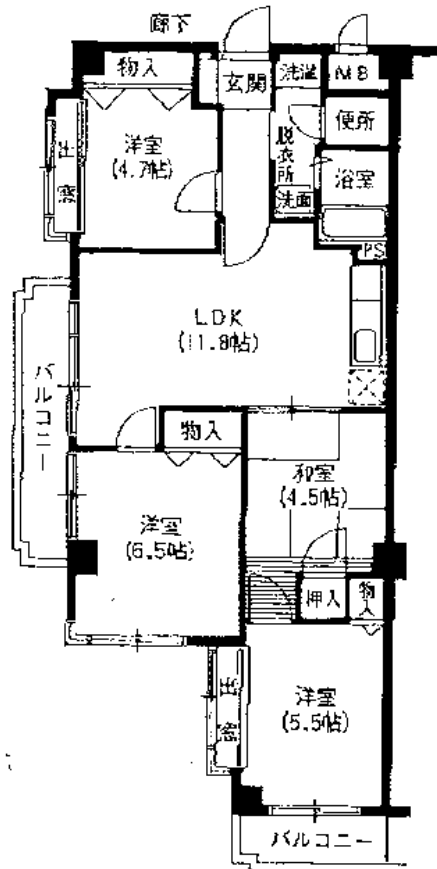

シユロス五月山 号館

Aタイプ(4LDK)

201・301・401号

- 住居専用面積 71.48㎡
- バルコニー面積 8.80㎡
- 出窓面積 2.27㎡
- 合計面積 82.55㎡

B₁タイプ(3LDK)

101・102・103・202・203・204・302・
303・304・402・403・404号

102・203・303・403号
は反転タイプ

- 住居専用面積 67.50㎡
- バルコニー面積 6.43㎡
- 出窓面積 1.19㎡
- 合計面積 75.12㎡

B₂タイプ(3LDK)

205・305・405号

- 住居専用面積 67.50㎡
- バルコニー面積 6.43㎡
- 出窓面積 1.19㎡
- 合計面積 75.12㎡

Cタイプ(4DK)

104号

- 住居専用面積 67.50㎡
- バルコニー面積 8.43㎡
- 出窓面積 1.19㎡
- 合計面積 75.12㎡

Dタイプ(2LDK)

502・503・504号

503号は反転タイプ

- 住居専用面積 53.34㎡
- バルコニー面積 6.43㎡
- 出窓面積 1.19㎡
- 合計面積 60.96㎡