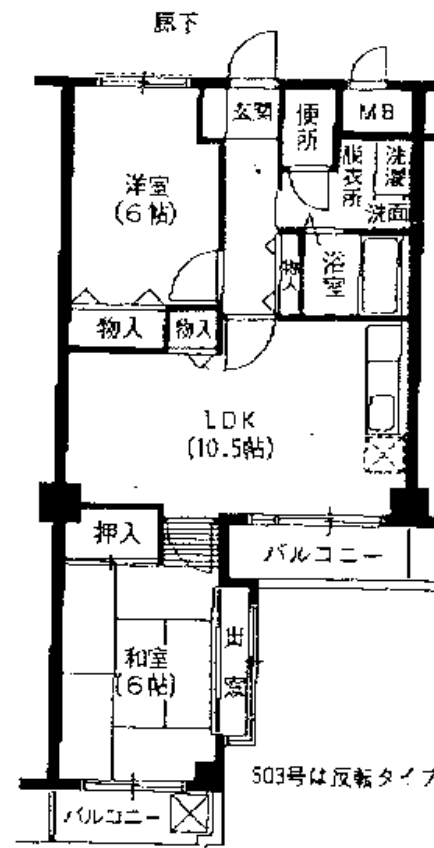

シユロス五月山 号館

Aタイプ(4LDK)

201・301・401号

- 住居専用面積 71.48㎡
- バルコニー面積 8.80㎡
- 出窓面積 2.27㎡
- 合計面積 82.55㎡

B₁タイプ(3LDK)

101・102・103・202・203・204・302・
303・304・402・403・404号

102・203・303・403号
は反転タイプ

- 住居専用面積 67.50㎡
- バルコニー面積 6.43㎡
- 出窓面積 1.19㎡
- 合計面積 75.12㎡

B₂タイプ(3LDK)

205・305・405号

- 住居専用面積 67.50㎡
- バルコニー面積 6.43㎡
- 出窓面積 1.19㎡
- 合計面積 75.12㎡

Cタイプ(4DK)

104号

- 住居専用面積 67.50㎡
- バルコニー面積 8.43㎡
- 出窓面積 1.19㎡
- 合計面積 75.12㎡

Dタイプ(2LDK)

502・503・504号

503号は反転タイプ

- 住居専用面積 53.34㎡
- バルコニー面積 6.43㎡
- 出窓面積 1.19㎡
- 合計面積 60.96㎡