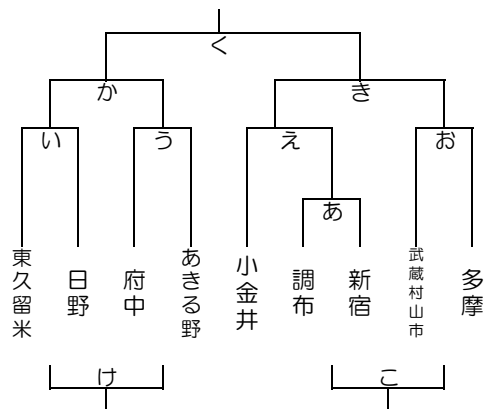

◎試合時間

前後半各9分（ハーフタイム3分）

※ハーフは2分でフザーが鳴ります  
タイムアウトなし

同点の場合  
1名による7mTC

◎表彰

優勝、準優勝、第3位チームに賞状授与  
優勝チームにカップ授与  
最優秀選手賞…男女各1名  
優秀選手賞…男女各チーム1名

●男子

●女子