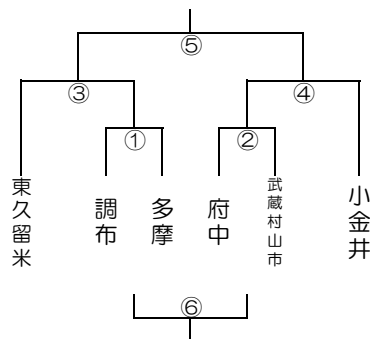

◎試合時間

前後半各9分（ハーフタイム3分）

※ハーフは2分でフザーが鳴ります  
タイムアウトなし

同点の場合  
1名による7mTC

◎表彰

優勝、準優勝、第3位チームに賞状授与  
優勝チームにカップ授与  
最優秀選手賞…男女各1名  
優秀選手賞…男女各チーム1名

●男子

●女子