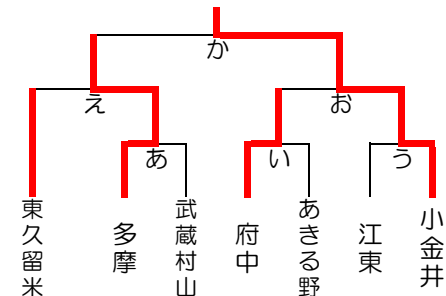

※決勝のみタイムアウト(1回)有り

同点の場合

- ・交流戦…引き分け
- ・それ以外…1名による7mTC

決勝前に選手・役員紹介アナウンスあり

◎表彰

優勝、準優勝、第3位チームに賞状授与  
優勝チームにカップ授与  
最優秀選手賞…男女各1名  
優秀選手賞…男女各チーム1名

●男子

●女子