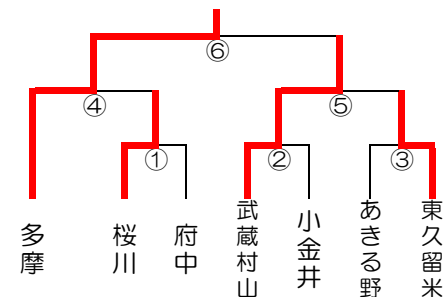

※決勝のみタイムアウト(1回)有り

同点の場合

- ・交流戦…引き分け
- ・それ以外…1名による7mTC

決勝前に選手・役員紹介アナウンスあり

◎表彰

優勝、準優勝、第3位チームに賞状授与  
優勝チームにカップ授与  
最優秀選手賞…男女各1名  
優秀選手賞…男女各チーム1名

●男子

●女子