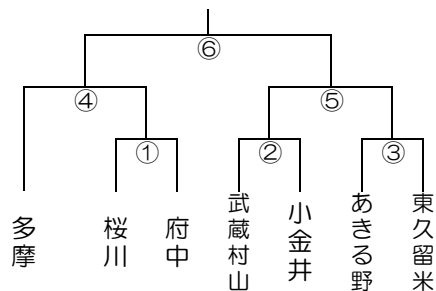

●女子

●競技タイムテーブル

	開始時間	終了時間		オフィシャル	
1	女子 1回戦	9:35	10:00	①	東久留米
2	男子 1回戦	10:03	10:28	あ	府中
3	女子 1回戦	10:31	10:56	②	多摩
4	男子 1回戦	10:59	11:24	い	小金井
5	女子 1回戦	11:27	11:52	③	武蔵村山
6	男子 1回戦	11:55	12:20	う	あきる野
7	女子 交流戦	12:23	12:31	①敗-②敗	江東
8	男子 交流戦	12:34	12:42	あ敗-い敗	桜川
9	女子 準決勝	12:45	13:10	④	東久留米
10	男子 準決勝	13:13	13:38	え	府中
11	女子 準決勝	13:41	14:06	⑤	多摩
12	男子 準決勝	14:09	14:34	お	武蔵村山
13	女子 交流戦	14:37	14:45	②敗-③敗	①敗
14	男子 交流戦	14:48	14:56	い敗-う敗	あ敗
15	女子 3位決定戦	14:59	15:27	④敗-⑤敗	③敗
16	男子 3位決定戦	15:30	15:58	え敗-お敗	う敗
17	女子 交流戦	16:01	16:09	③敗-①敗	②敗
18	男子 交流戦	16:12	16:20	う敗-あ敗	い敗
19	女子 決勝	16:23	16:51	⑥	女子3決敗
20	男子 決勝	16:54	17:22	か	男子3決敗

※前試合終了後、すぐに次の試合が始められるようご協力ください。
※オフィシャルにご協力お願いいたします。
(得点板・モップ含む)

◎会場利用上の注意

- ・駐車場は台数が限られています。車で来場する場合はコインパーキングの利用をお願いします。
- ・他の施設利用者の迷惑になる行為はお控え下さい。
- ・会場の利用規則をお守り下さい。
- ・朝の入館時に一般利用者の迷惑とならないよう、ご配慮ください。
- ・応援やベンチマナーの向上をお願いいたします。