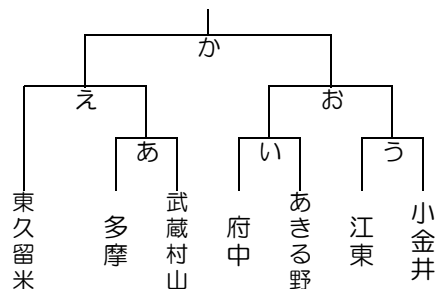

★280211_第6回東京都ファイナルカップ
(新宿コズミックセンター 1面)

◎参加チーム

8:45 開場
9:15 開会式
開会式終了後 代表者会議
9:35 競技開始
競技終了後 閉会式
18:30 撤収完了

男子：7チーム

- ・東久留米
- ・小金井
- ・府中
- ・武蔵村山市
- ・多摩
- ・あきる野
- ・江東

女子：7チーム

- ・多摩
- ・東久留米
- ・武蔵村山市
- ・府中
- ・桜川
- ・小金井
- ・あきる野

◎試合時間(分)

- ・1回戦、準決勝 7-2-7-2-7
- ・3位決定戦、決勝 8-2-8-2-8
- ・交流戦 8分1本

※決勝のみタイムアウト(1回)有り

同点の場合

- ・交流戦…引き分け
- ・それ以外…1名による7mTC

決勝前に選手・役員紹介アナウンスあり

◎表彰

優勝、準優勝、第3位チームに賞状授与
優勝チームにカップ授与
最優秀選手賞…男女各1名
優秀選手賞…男女各チーム1名

●男子