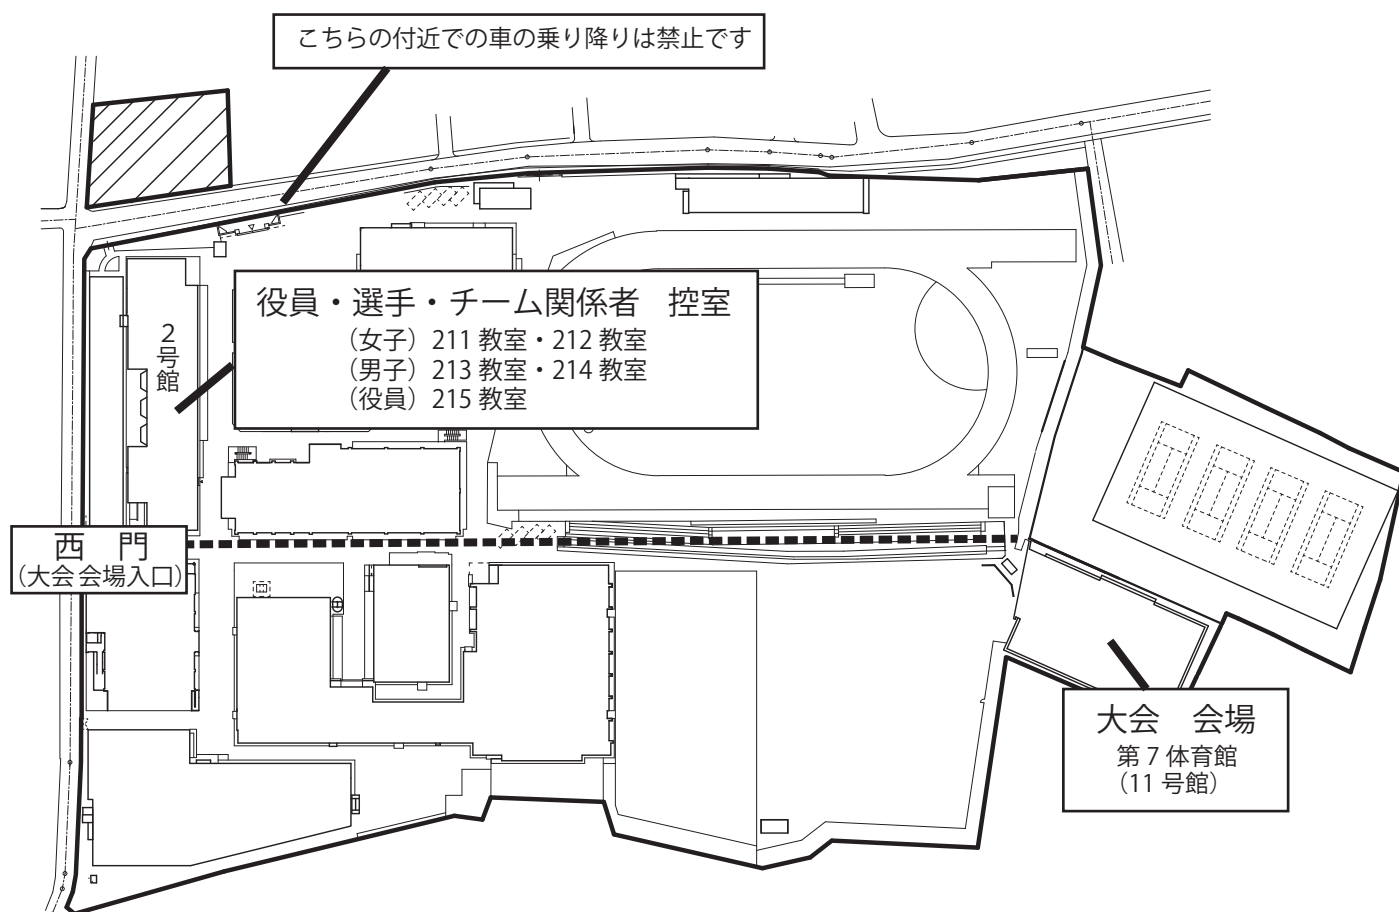

東京女子体育大学体育館

会場使用上の注意点

参加各チームの選手およびチーム関係者の方は、西門入口から入退場をお願いします。
大学施設の為、指定場所以外には入らないようご注意ください。
試合終了後は、大変申し訳りませんが大学施設から速やかな退場をお願いいたします。
※大学周辺の道路での車からの乗り降りは、施設周辺が住宅地の為騒音等に気を付けて
いただき速やかな行動をお願いいたします。