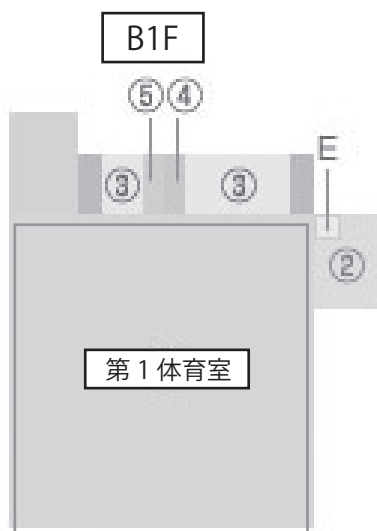

武蔵村山市総合体育館

第1体育室
(試合会場)

①女子更衣室
⑩男子更衣室

⑭⑮の第二・第三体育室はアップ使用可能です。
(ボールの使用は不可となります)
※武道場の為、靴を脱いで使用してください。