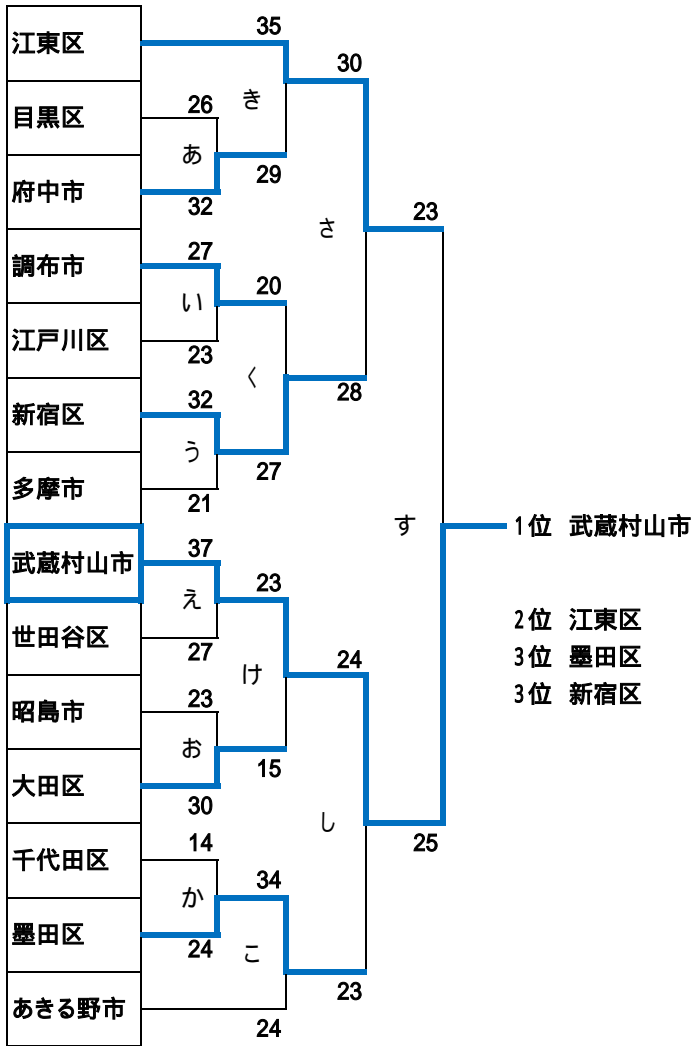

平成29年度都民大会 組み合わせ 日程表

男子

5月28日(日)終了時点結果

武蔵村山市総合体育館	
5月27日(土)	
10:00	あ
11:00	い
12:00	う
13:00	え
14:00	お
15:00	か
16:00	国体強化
17:00	国体強化
18:00	国体強化
5月28日(日)	
10:00	き
11:00	く
12:00	け
13:00	こ
14:00	ア
15:00	イ
16:00	国体強化
17:00	国体強化
18:00	国体強化

武蔵村山市総合体育館	
6月3日(土)	
10:00	さ
11:00	し
13:00	ウ
14:00	エ
15:00	オ
16:00	カ
17:00	国体強化
18:00	国体強化

明星大学旧青梅校舎体育館	
6月4日(日)	
10:00	キ
11:00	ク
12:00	す
13:00	ケ
14:00	国体強化
15:00	国体強化
16:00	国体強化
17:00	国体強化
18:00	国体強化

女子