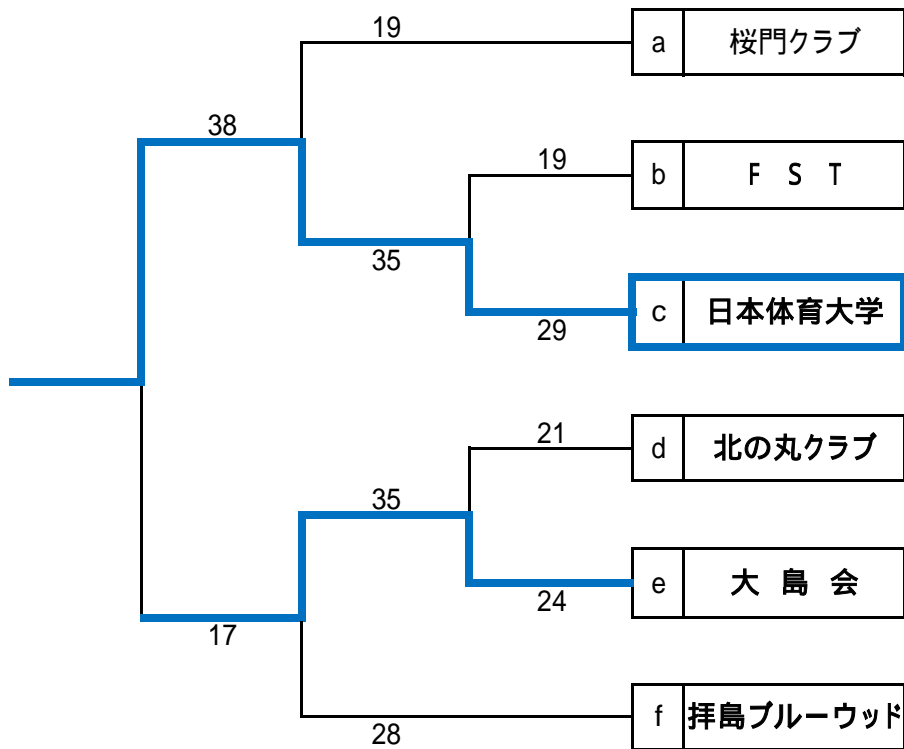

第68回日本選手権東京都予選大会 兼 東京都選手権大会 試合結果

2016年8月13, 14日

武蔵村山市総合体育館 他

男子

男子 1位 日本体育大学男子 関東大会へ
2位 大島会

女子

	日体大	東女体大	早稲田大
日本体育大学		× 18 - 21	× 13 - 17
東京女子体育大学	21 - 18		27 - 12
早稲田大学	17 - 13	× 12 - 27	

第3位

第1位

関東大会へ

第2位