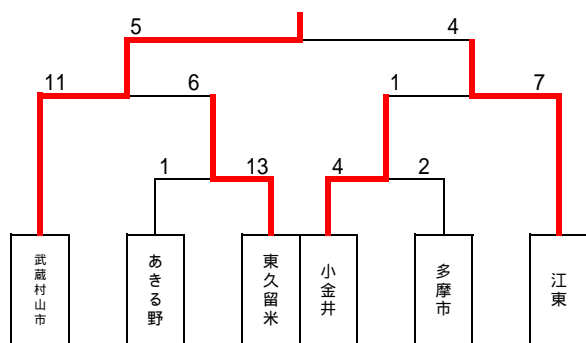

【2日目:平成25年3月17日(日) 恵泉女学園大学 南野校舎体育館 1面】

開場 9:00

2日目は府中HCが不参加のため、前日順位を繰り上げてグループ分けを行う。

男子

グループ1	武蔵村山市	小金井	あきる野	勝点	得失点差	順位
武蔵村山市		5-2	11-5	6	+9	1
小金井			12-0	3	+9	2
あきる野				0	-18	3

男子順位決定トーナメント

女子

	東久留米	武蔵村山市	多摩市	勝点	得失点差	順位
東久留米		7-10 9-4	4-3 2-1	9	+4	1
武蔵村山市			5-5 6-3	7	+1	2
多摩市				1	-5	3

女子は総当たりを2巡行う。

新人大会総合順位決定方法

- ・1日目、2日目それぞれ男子1位～7位、女子1位～4位まで決定し、2日間のポイント合計により総合順位を決定する。
- ・1日目もしくは2日目どちらか不参加の場合、不参加の日は最下位のポイントを付与する。
- ・合計ポイントが同点の場合、同率順位とする。
- ・付与ポイントは以下のとおり。
男子:1位=10pt、2位=8pt、3位=6pt、4位=4pt、5位=3pt、6位=2pt、7位=1pt
女子:1位=10pt、2位=8pt、3位=6pt、4位=4pt