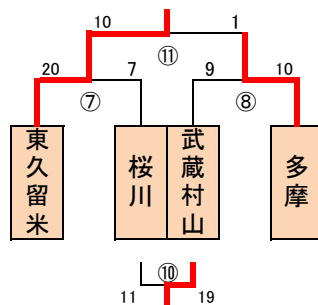

【2日目:28年6月19日(日) 武蔵村山市総合体育館 1面 36m×20m】
 役員入場 8:00 開場 8:50 代表者打合せ(会場注意等) 9:10

男子の部

◎決勝トーナメント

- 優勝:全国、関東大会へ
- 第2位:関東、東日本大会へ
- 第3位:東日本大会へ

◎順位決定戦

女子の部

◎決勝トーナメント

- 優勝:全国、関東大会へ
- 第2位:関東、東日本大会へ
- 第3位:東日本大会へ

◎順位決定戦

◎試合形式・時間

- ・準決勝、3位決定戦:10-3-10-3-10
 →同点の場合:第1延長(5-1-5)後、5名による7mTC
 →タイムアウトあり(1試合で1回)
- ・決勝:10-5-10-5-10
 →同点の場合:第1延長(5-1-5)後、5名による7mTC
 →タイムアウトあり(1試合で1回)
- ・順位決定戦:7-2-7-2-7
 →同点の場合:3名による7mTC
 →タイムアウトなし