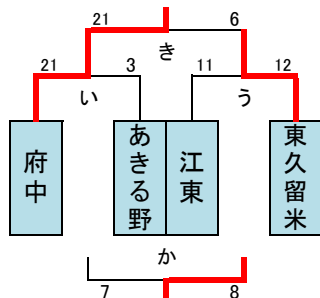

★第14回東京都少年少女ハンドボール大会 結果

【1日目:28年6月12日(日) 東久留米市スポーツセンター 1面 36m×20m】
 開場・役員入場 8:30 開会式 9:15 (開会式終了後代表者打合せ)

男子の部

◎予選

グループA

→1位、2位が決勝トーナメント進出

・ワイルドカード決定トーナメント
 →1位が決勝トーナメント進出

グループB

→1位が決勝トーナメント進出

	小金井	多摩	武蔵村山	順位
小金井		あ	え	1
多摩	5-27		お	3
武蔵村山	6-16	18-11		2

◎試合形式・時間

・予選(ワイルドカード決定トーナメント含む):7-2-7-2-7
 →トーナメントで同点の場合:3名による7mTC
 →タイムアウトなし

・リーグ戦

→勝ち点:勝ち…3、引き分け…1、負け…0
 →勝ち点、得失点差、総得点、当該チームの勝敗、抽選の順に上位決定