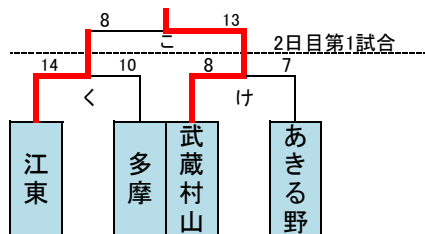

★第14回東京都少年少女ハンドボール大会 結果

【1日目:28年6月12日(日) 東久留米市スポーツセンター 1面 36m×20m】
 開場・役員入場 8:30 開会式 9:15 (開会式終了後代表者打合せ)

男子の部

◎予選

グループA

→1位、2位が決勝トーナメント進出

・ワイルドカード決定トーナメント
 →1位が決勝トーナメント進出

グループB

→1位が決勝トーナメント進出

	小金井	多摩	武蔵村山	順位
小金井		あ	え	1
多摩	5-27		お	3
武蔵村山	6-16	18-11		2

◎試合形式・時間

・予選(ワイルドカード決定トーナメント含む):7-2-7-2-7
 →トーナメントで同点の場合:3名による7mTC
 →タイムアウトなし

・リーグ戦

→勝ち点:勝ち…3、引き分け…1、負け…0
 →勝ち点、得失点差、総得点、当該チームの勝敗、抽選の順に上位決定