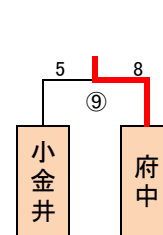

【2日目:28年6月19日(日) 武蔵村山市総合体育館 1面 36m×20m】
 役員入場 8:00 開場 8:50 代表者打合せ(会場注意等) 9:10

男子の部

◎決勝トーナメント

- 優勝:全国、関東大会へ
- 第2位:関東、東日本大会へ
- 第3位:東日本大会へ

◎順位決定戦

女子の部

◎決勝トーナメント

- 優勝:全国、関東大会へ
- 第2位:関東、東日本大会へ
- 第3位:東日本大会へ

◎順位決定戦

◎試合形式・時間

- ・準決勝、3位決定戦:10-3-10-3-10
 →同点の場合:第1延長(5-1-5)後、5名による7mTC
 →タイムアウトあり(1試合で1回)
- ・決勝:10-5-10-5-10
 →同点の場合:第1延長(5-1-5)後、5名による7mTC
 →タイムアウトあり(1試合で1回)
- ・順位決定戦:7-2-7-2-7
 →同点の場合:3名による7mTC
 →タイムアウトなし