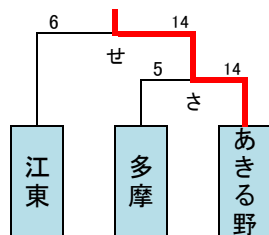

【2日目:28年6月19日(日) 武蔵村山市総合体育館 1面 36m×20m】
 役員入場 8:00 開場 8:50 代表者打合せ(会場注意等) 9:10

男子の部

◎決勝トーナメント

- 優勝:全国、関東大会へ
- 第2位:関東、東日本大会へ
- 第3位:東日本大会へ

◎順位決定戦

女子の部

◎決勝トーナメント

- 優勝:全国、関東大会へ
- 第2位:関東、東日本大会へ
- 第3位:東日本大会へ

◎順位決定戦

◎試合形式・時間

- ・準決勝、3位決定戦:10-3-10-3-10
 →同点の場合:第1延長(5-1-5)後、5名による7mTC
 →タイムアウトあり(1試合で1回)
- ・決勝:10-5-10-5-10
 →同点の場合:第1延長(5-1-5)後、5名による7mTC
 →タイムアウトあり(1試合で1回)
- ・順位決定戦:7-2-7-2-7
 →同点の場合:3名による7mTC
 →タイムアウトなし