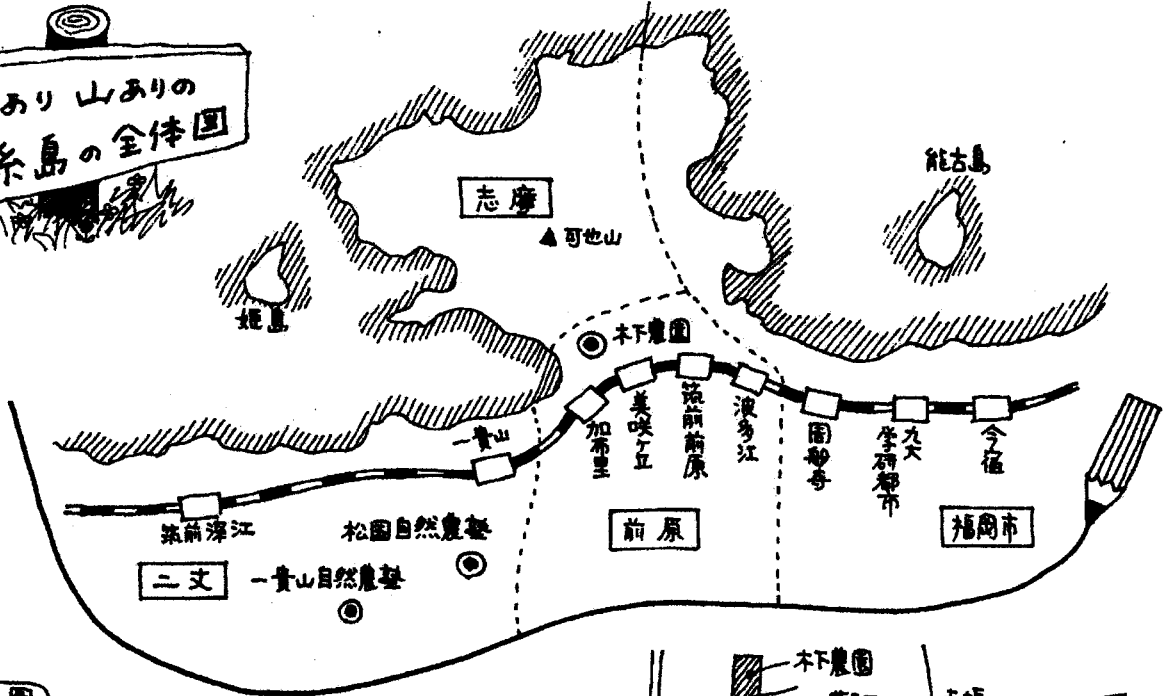

海あり山ありの
糸島の全体図

木下農園
木下まり
(090-8418-5801)

一貴山自然農塾
鏡山英二
(092-325-0745)

鏡山農園
鏡山悦子
(092-325-0745)