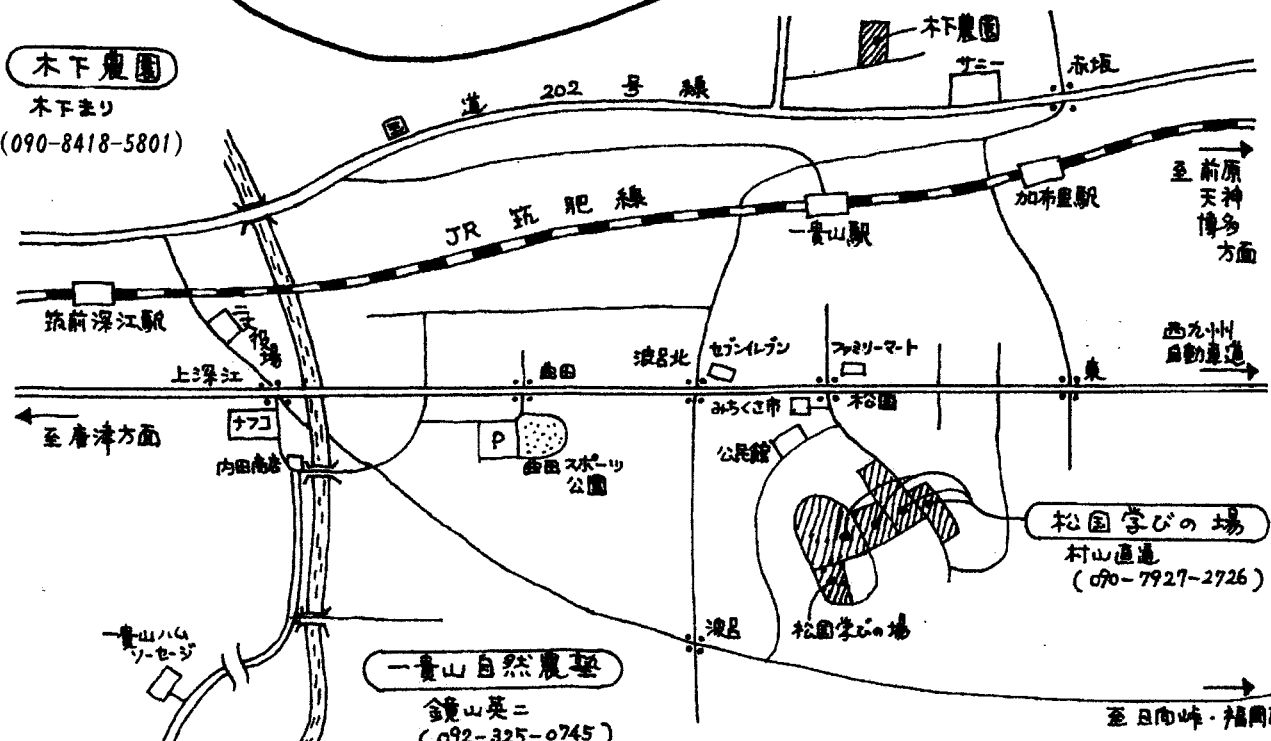

海あり山ありの
糸島の全体図

木下農園
木下まり
(090-8418-5801)

一貴山自然農塾
鏡山英二
(092-325-0745)

鏡山農園
鏡山悦子
(092-325-0745)