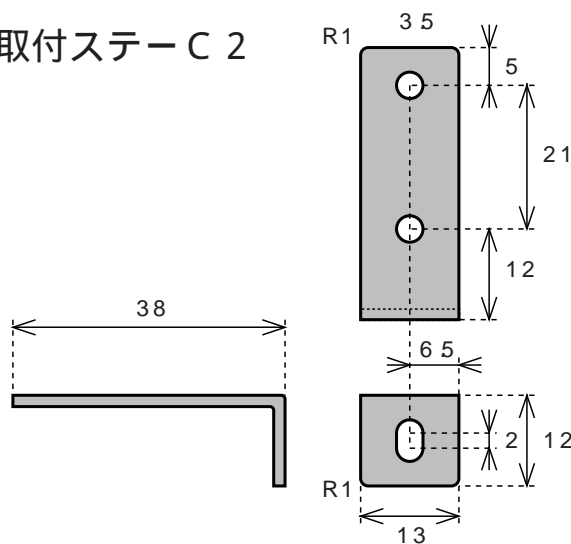

取付ステー C 1 (左)

素材 SUS304
 厚さ 1.5mm
 必要数 1枚

取付ステー C 1 (右)

素材 SUS304
 厚さ 1.5mm
 必要数 1枚

取付ステー C 2

素材 SUS304
 厚さ 1.5mm
 必要数 2枚