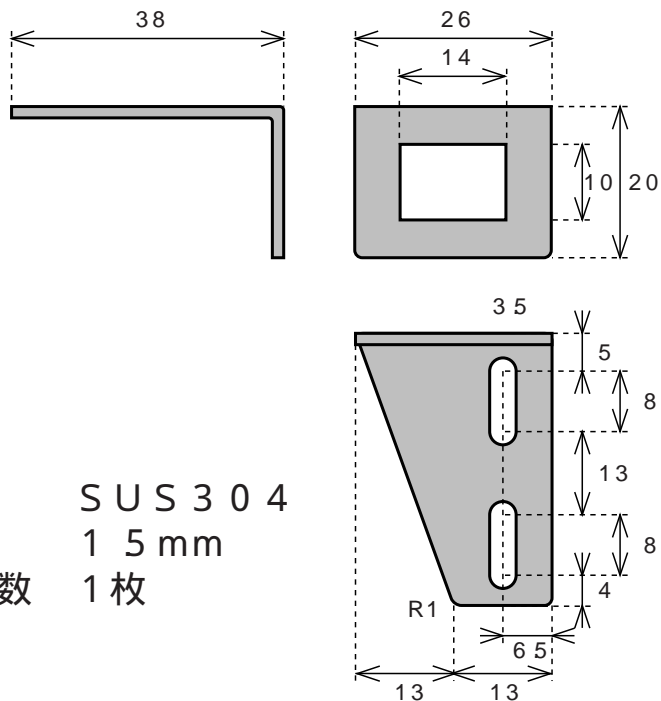

取付ステー C 1 (左)

素材 SUS304
 厚さ 1.5mm
 必要数 1枚

取付ステー C 1 (右)

素材 SUS304
 厚さ 1.5mm
 必要数 1枚

取付ステー C 2

素材 SUS304
 厚さ 1.5mm
 必要数 2枚