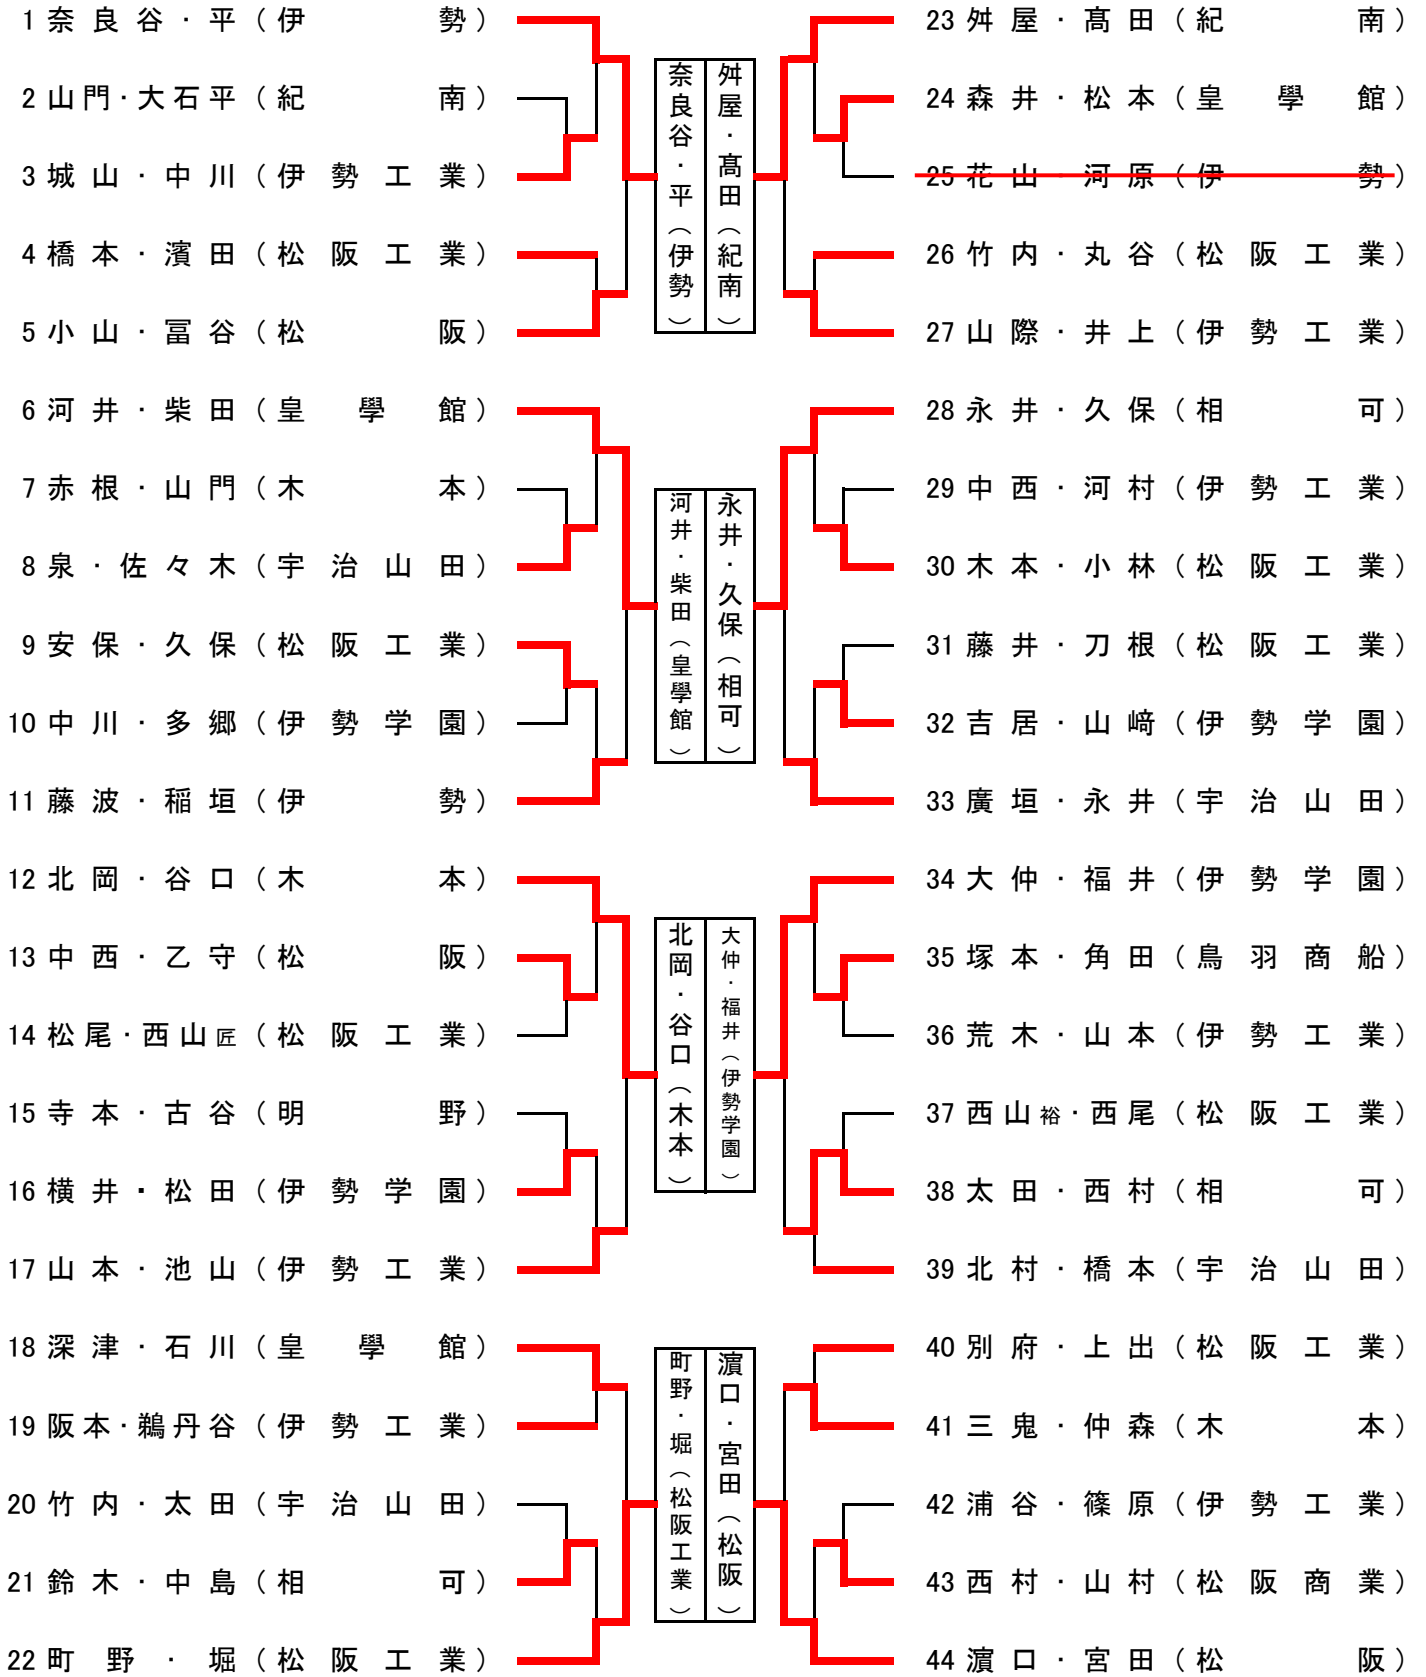

令和5年度全国高校総体兼東海高校総体卓球競技三重県予選

令和5年4月22日

三重交通Gスポーツの杜 伊勢

南勢地区予選 男子ダブルスの部