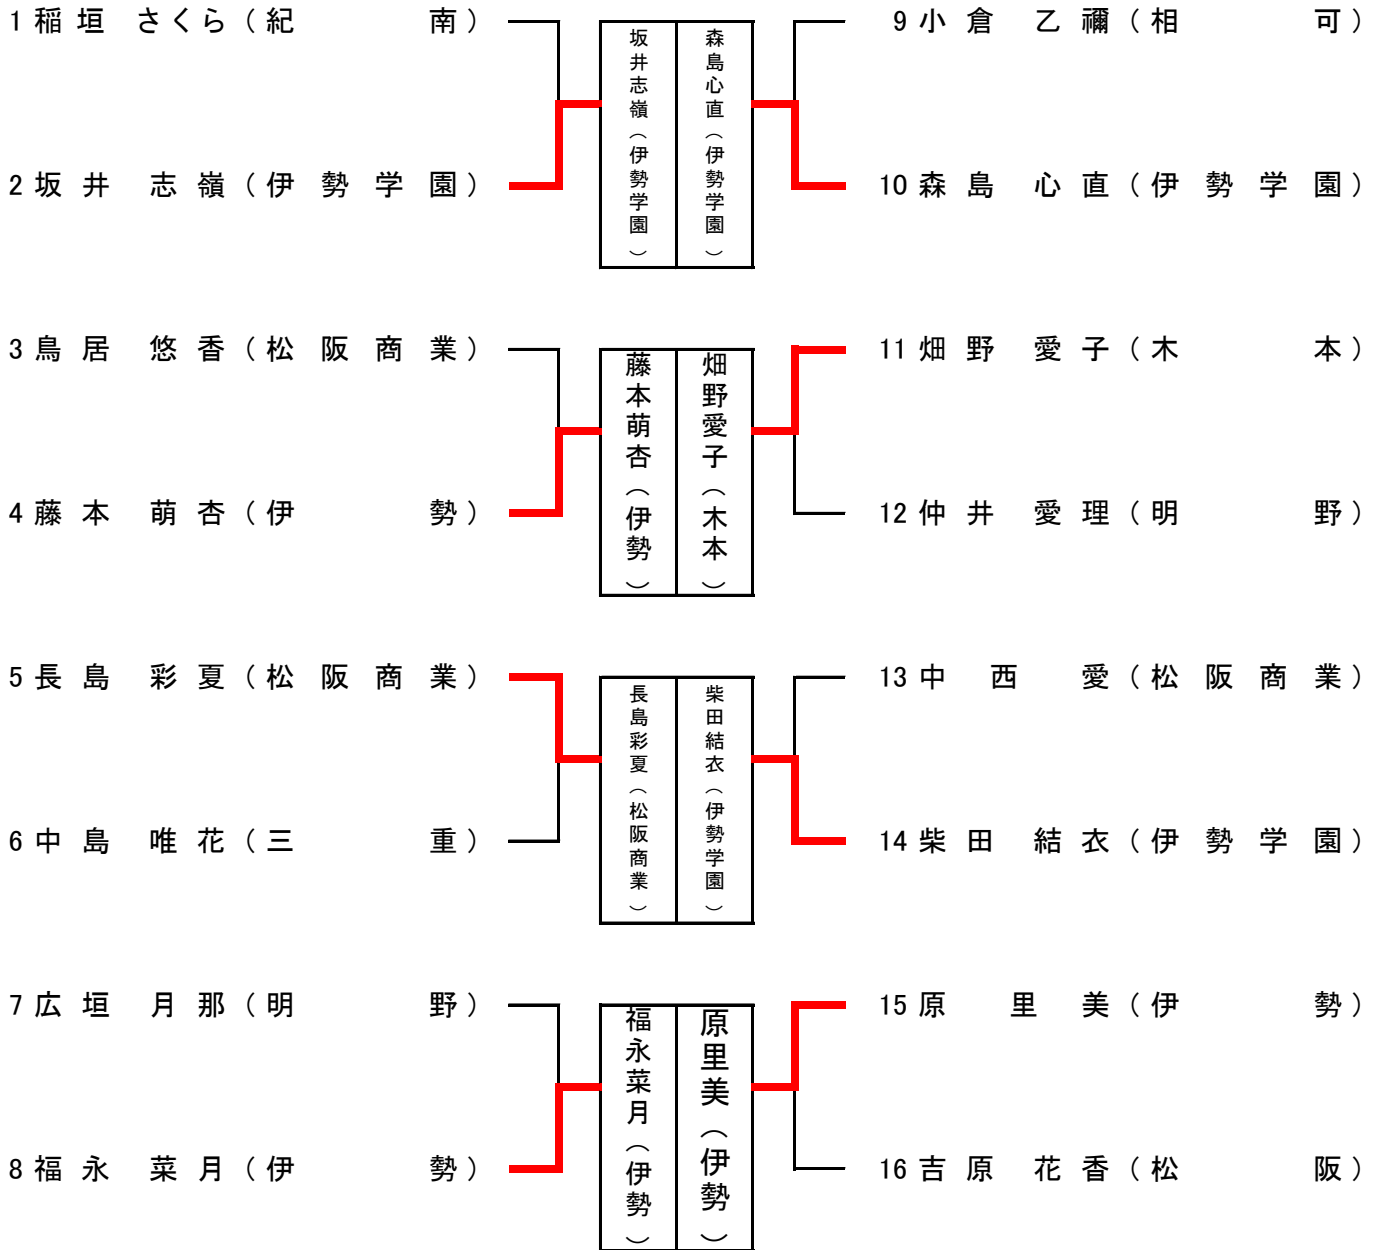

令和5年度全国高校総体兼東海高校総体卓球競技三重県予選

令和5年4月22日

三重交通Gスポーツの杜 伊勢

南勢地区予選 女子シングルス部 敗者復活戦