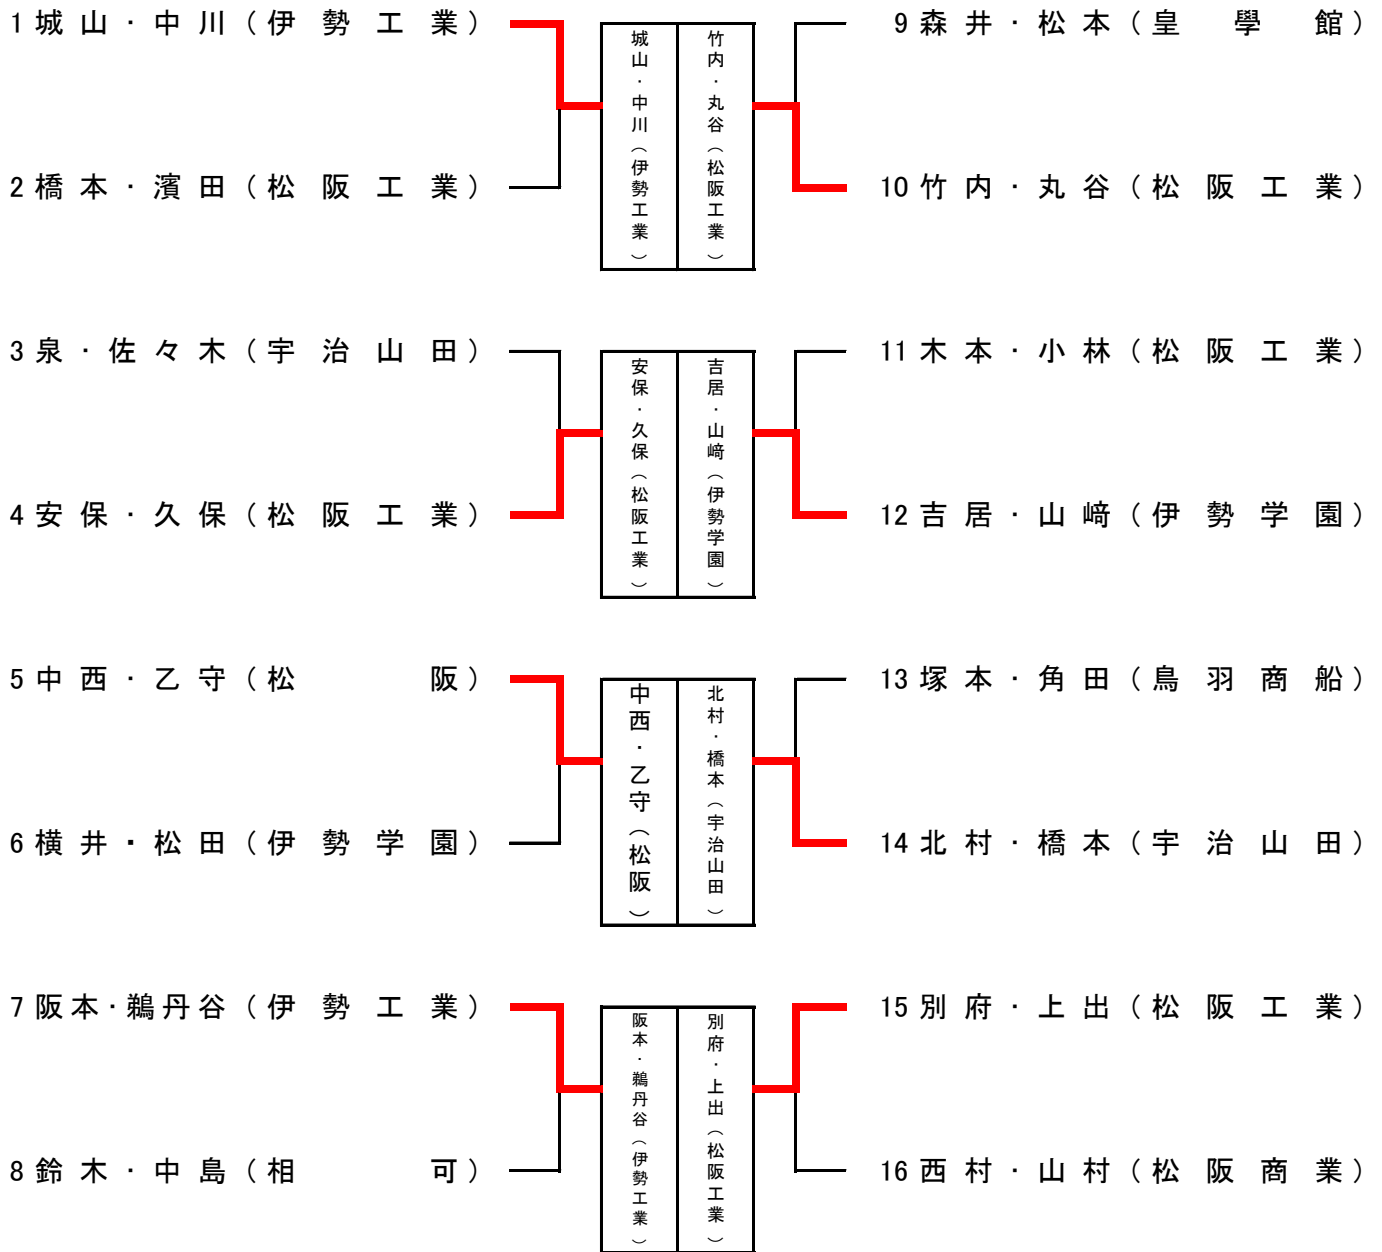

令和5年度全国高校総体兼東海高校総体卓球競技三重県予選

令和5年4月22日

三重交通Gスポーツの杜 伊勢

南勢地区予選 男子ダブルスの部 敗者復活戦