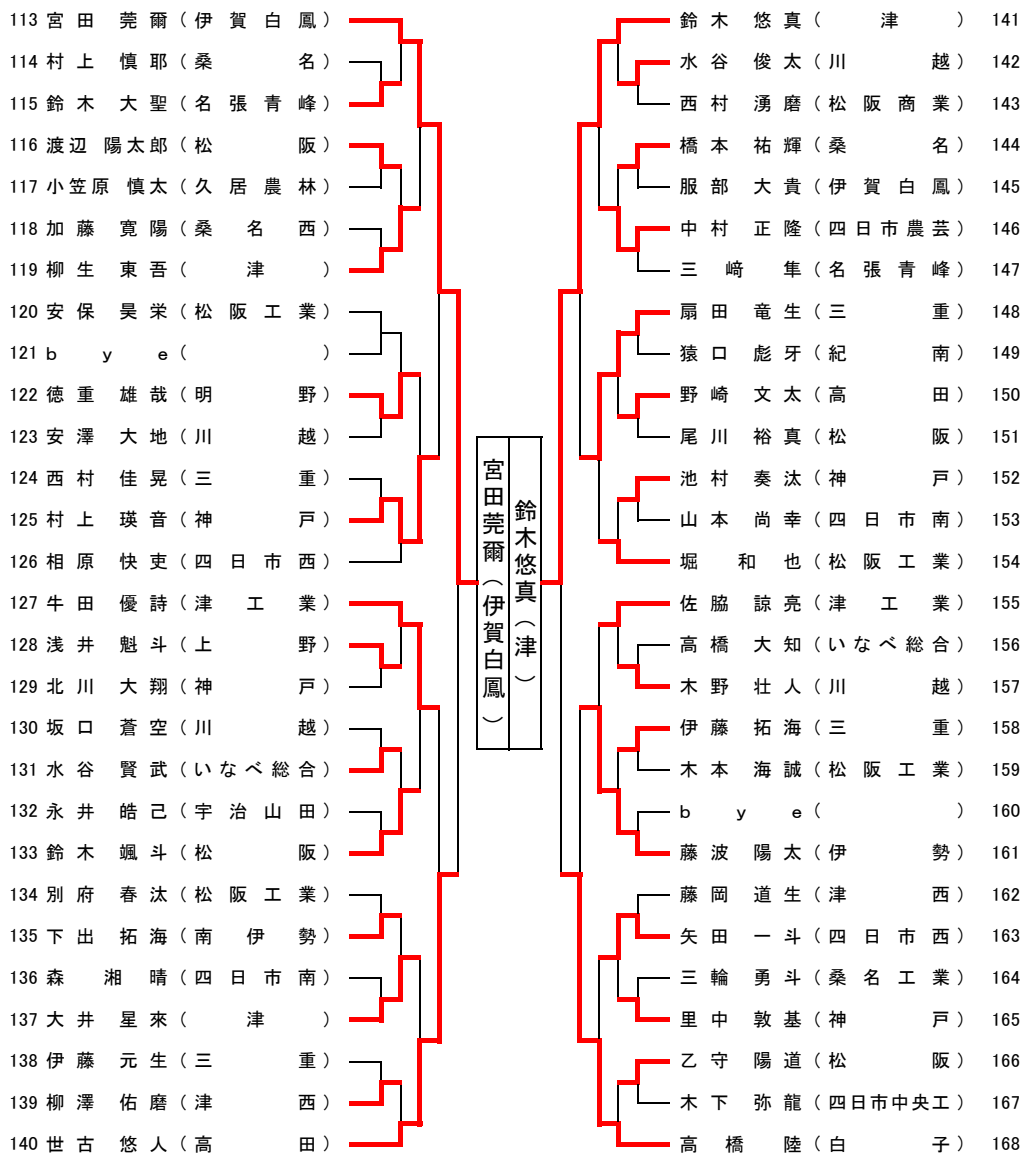

野島翼 (白子)
中野圭斗 (白子)

※前出(高田)、宮崎(白子)、橋爪(小俣中)、林(21クラブ)、野口(高田)、小倉(白子)、竹中(津)、松尾、春日井(以上白子)は予選免除 予選通過枠は8名

第50回後藤杯卓球選手権大会(名古屋オープン)三重県予選会

令和3年6月12日
サオリーナ

ジュニア男子 No.3

ジュニア男子 No.4

第50回後藤杯卓球選手権大会(名古屋オープン)三重県予選会

平成33年6月13日