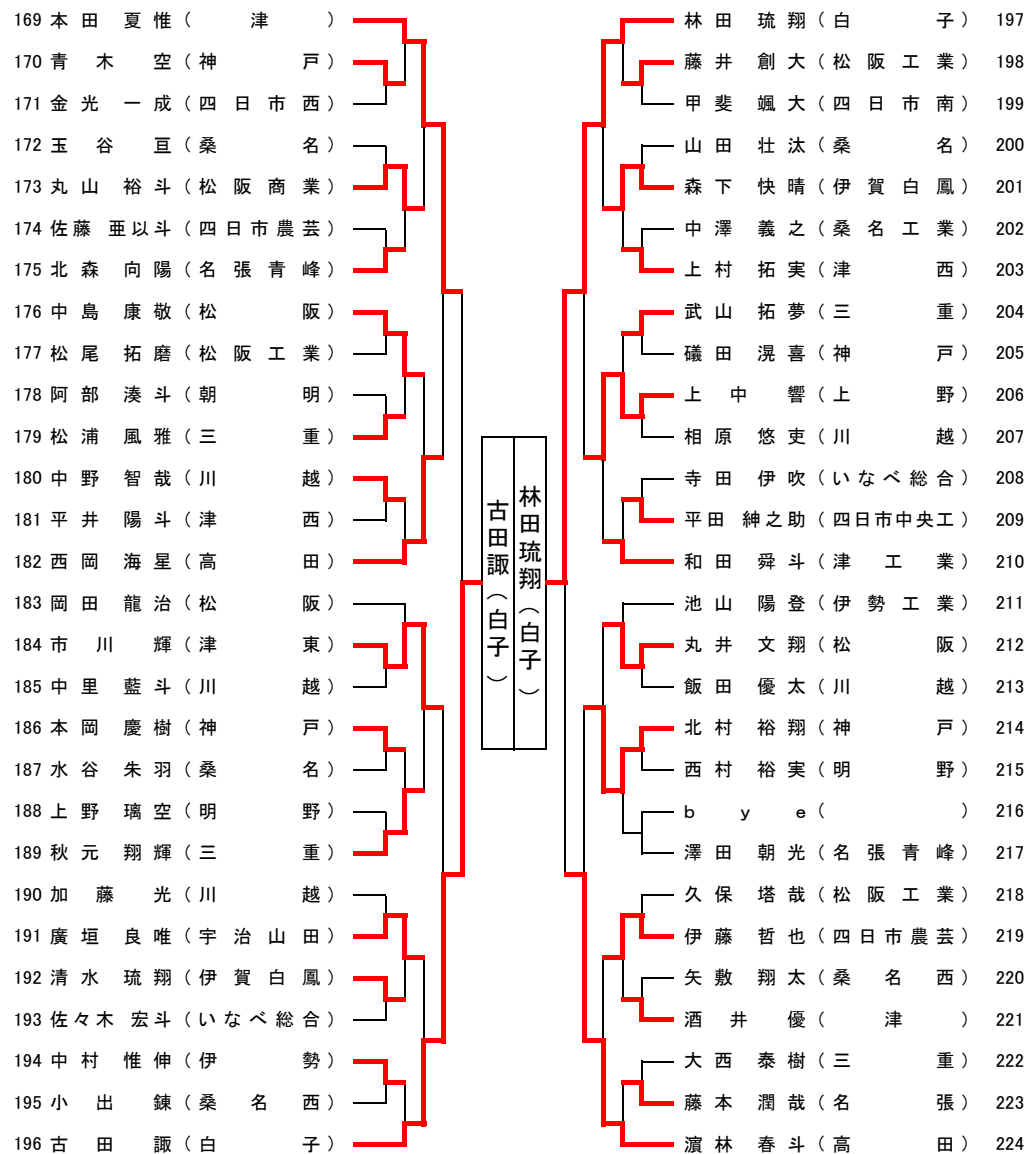

野島翼 (白子)
中野圭斗 (白子)

※前出(高田)、宮崎(白子)、橋爪(小俣中)、林(21クラブ)、野口(高田)、小倉(白子)、竹中(津)、松尾、春日井(以上白子)は予選免除 予選通過枠は8名

第50回後藤杯卓球選手権大会(名古屋オープン)三重県予選会

令和3年6月12日
サオリーナ

ジュニア男子 No.3

ジュニア男子 No.4

第50回後藤杯卓球選手権大会(名古屋オープン)三重県予選会

平成33年6月13日