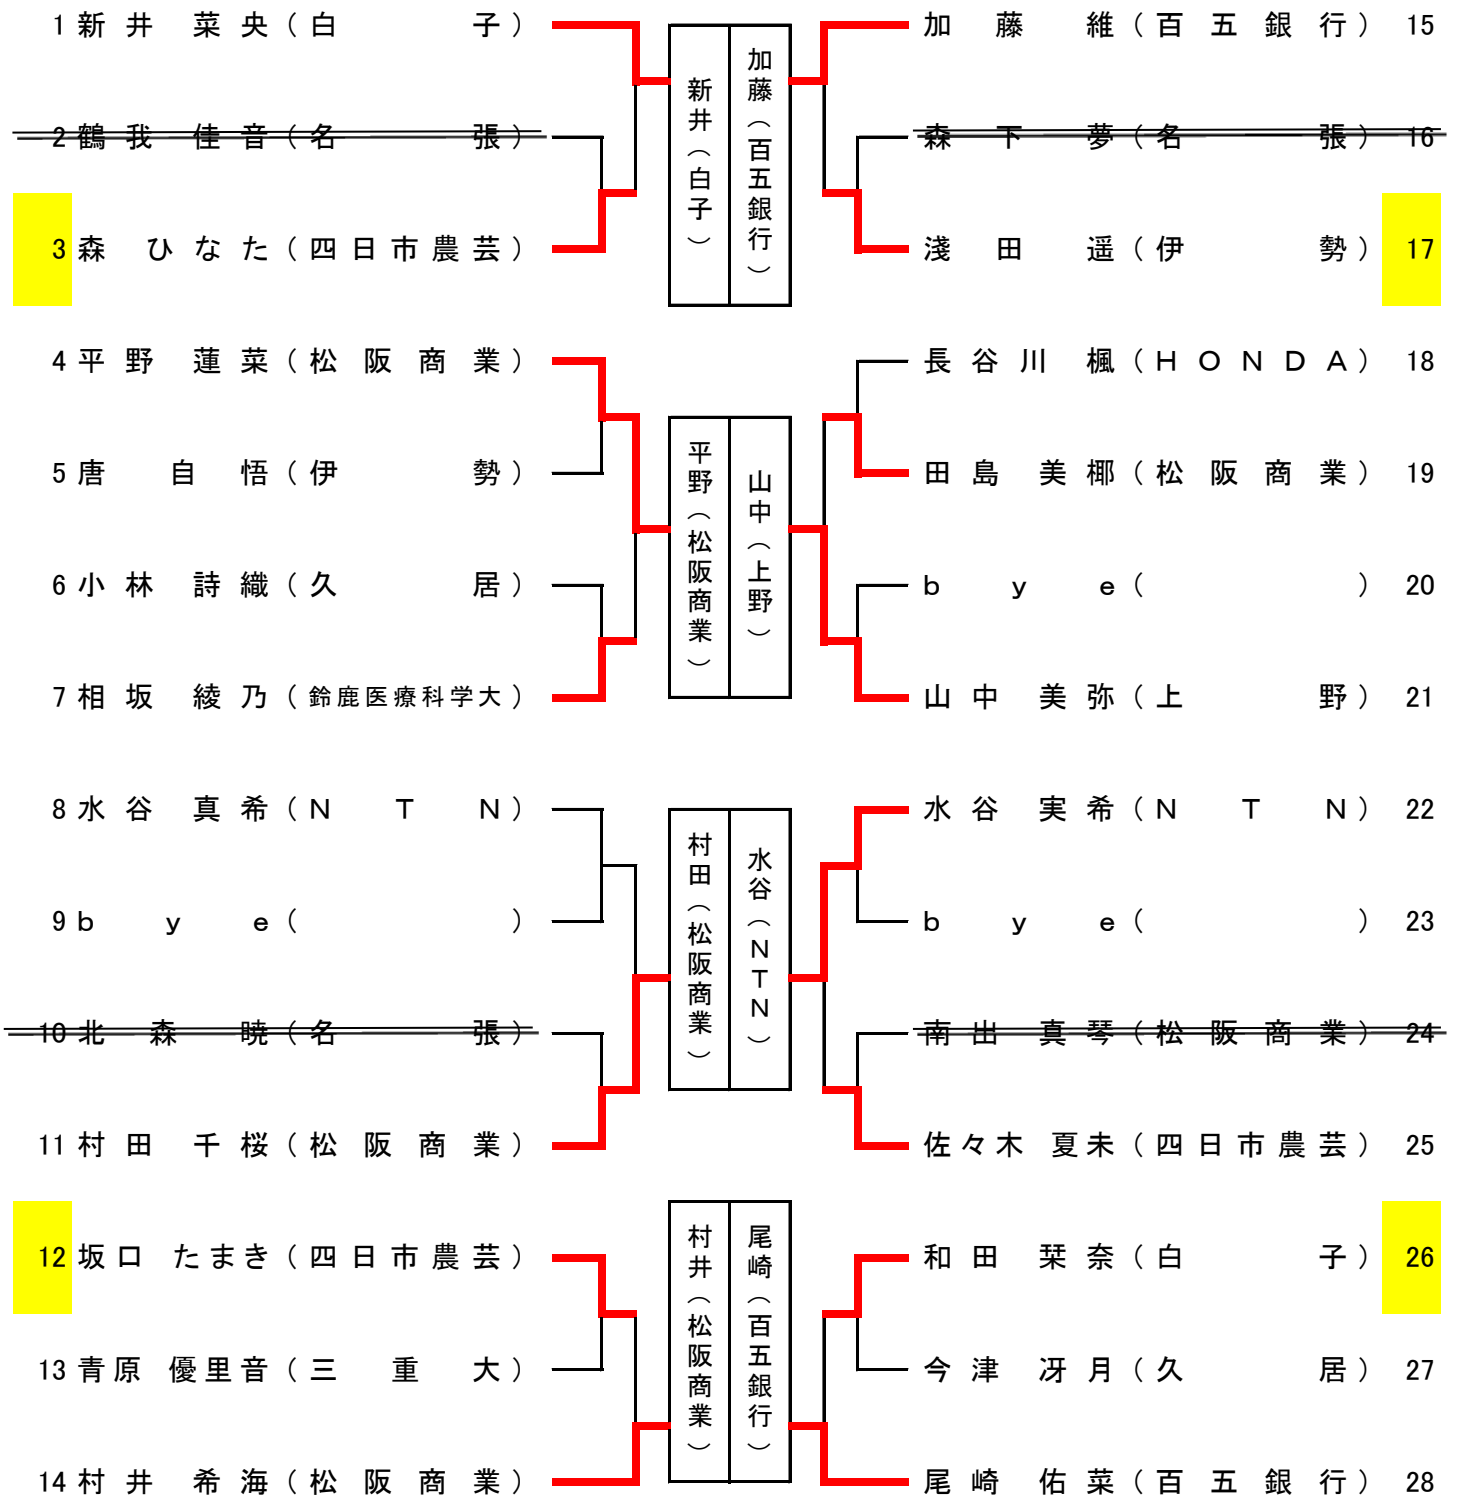

第50回後藤杯卓球選手権大会(名古屋オープン)三重県予選会

平成33年6月13日

サオリーナ

女子シングルス

※出雲、浅井、竹前、高橋(以上エクセディ)、番条、中村(以上白子)は予選免除

※予選通過枠は12名 黄色は敗者復活戦通過