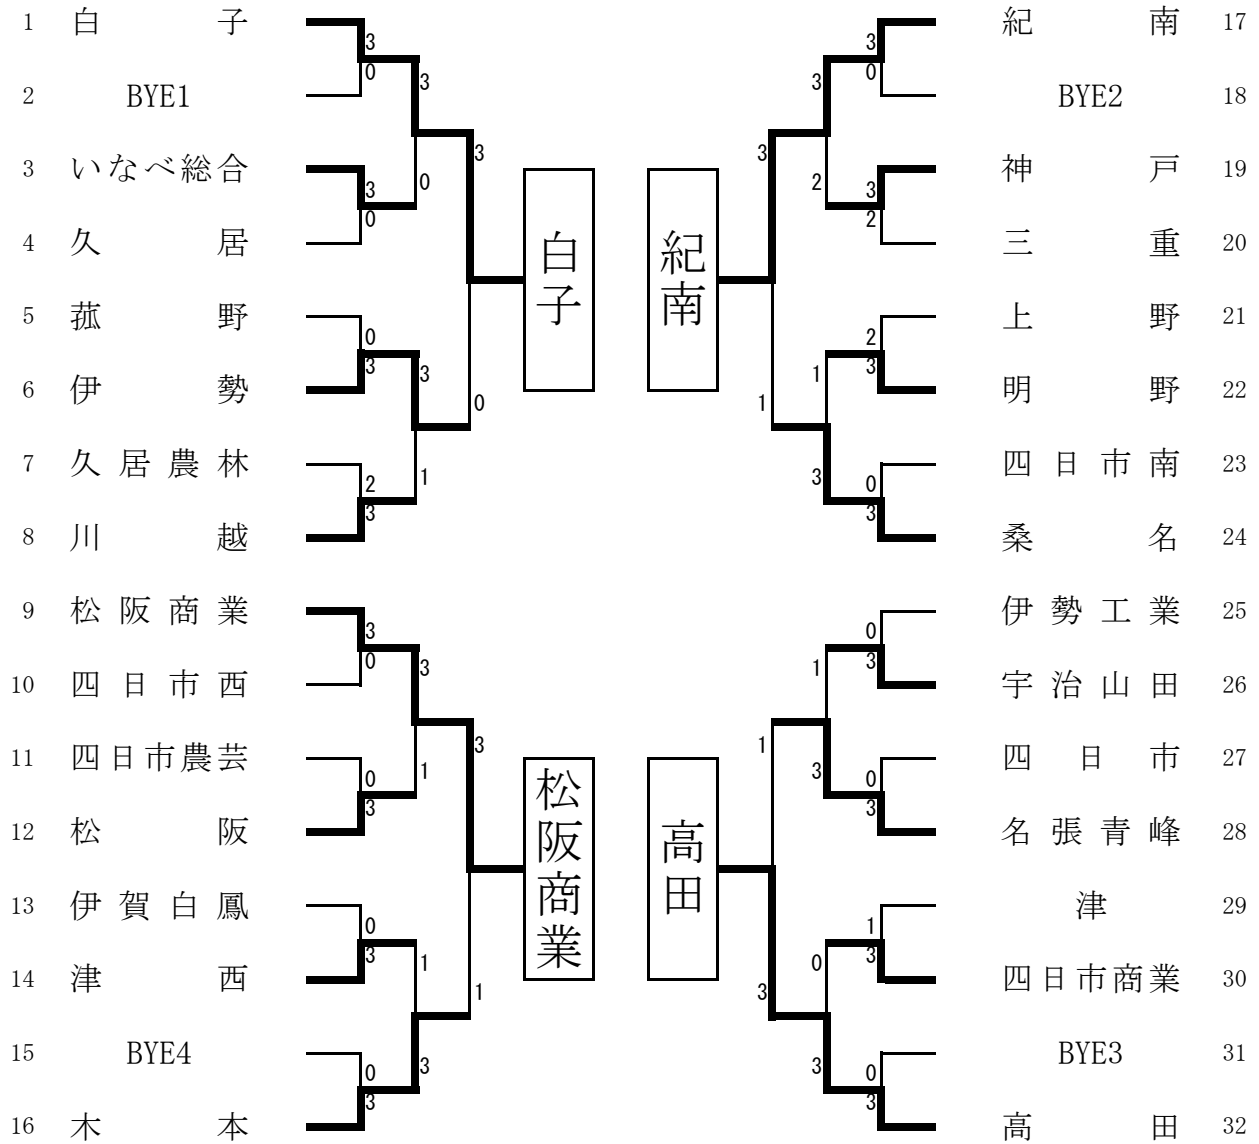

平成30年度三重県高校新人卓球大会 兼第46回全国高校選抜卓球大会東海選考会三重県予選会

日時：平成30年11月16日(土)
会場：三重交通Gスポーツの杜 伊勢

女子学校対抗の部