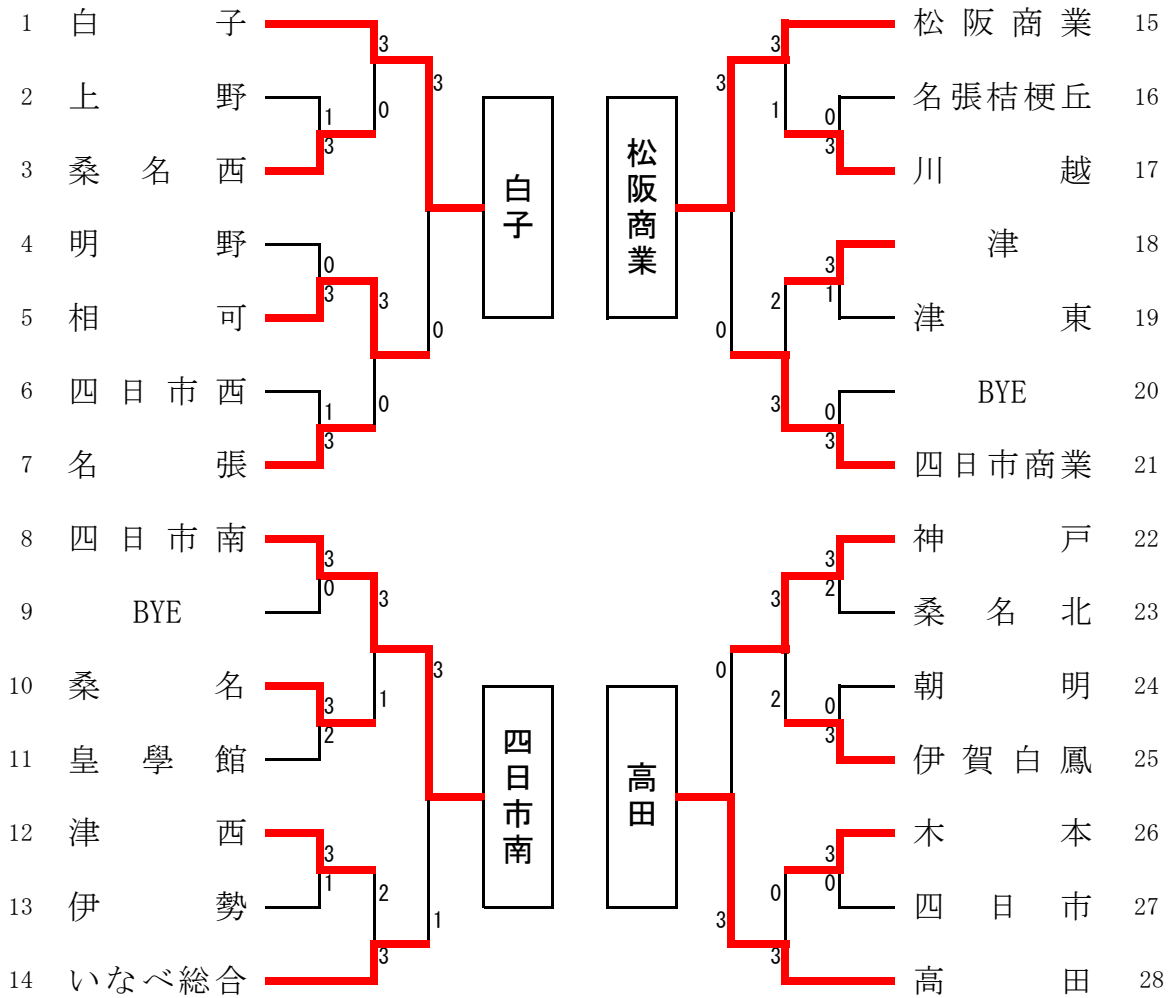

平成28年度三重県高校新人卓球大会 兼第44回全国高校選抜卓球大会東海選考会三重県予選会

日時：平成28年11月19日(土)

会場：津市体育館

男子学校対抗の部

1	高田		3		四日市工業	23
2	石薬師	2	0	3	四中工	24
3	桑名	3			津西	25
4	津	3	0		四日市農芸	26
5	津東	2			近大高専	27
6	四日市四郷	1			神戸	28
7	BYE	0	3	0	BYE	29
8	相可	3		0	松阪工業	30
9	皇學館	3			朝明	31
10	稻生	0	3	3	名張西・名峰	32
11	名張		0		四日市	33
12	木本	3			上野	34
13	松阪	2	1	0	三重	35
14	伊勢	3			伊賀白鳳	36
15	桑名北	3		3	四日市西	37
16	BYE	0	0	3	BYE	38
17	津工業	3			海星	39
18	昴学園	0			四日市南	40
19	川越	3		0	宇治山田	41
20	鈴鹿高専	3		1	久居農林	42
21	津田学園	0	1	3	久居	43
22	伊勢工業	3			白子	44

平成28年度三重県高校新人卓球大会
兼第44回全国高校選抜卓球大会東海選考会三重県予選会男子学校対抗の部

平成28年11月23日 津市体育館

	白子	四日市	高田	津工業	得点	順位
白子		3 - 0 3 - 2 3 - 0 - -	1 - 3 1 - 3 0 - 3 - -	3 - 0 3 - 0 3 - 0 - -	5	2
四日市	0 - 3 2 - 3 0 - 3		0 - 3 0 - 3 0 - 3 - -	3 - 1 3 - 1 3 - 1 - -	4	3
高田	3 - 1 3 - 1 3 - 0	3 - 0 3 - 0 3 - 0 0 - 0 0 - 0		3 - 0 3 - 0 3 - 0 - -	6	1
津工業	0 - 3 0 - 3 0 - 3	1 - 3 1 - 3 1 - 3	0 - 3 0 - 3 0 - 3		3	4

※1位から4位のチームは東海選考会の出場権獲得

平成28年度三重県高校新人卓球大会 兼第44回全国高校選抜卓球大会東海選考会三重県予選会

日時：平成28年11月19日(土)

会場：津市体育館

女子学校対抗の部

平成28年度三重県高校新人卓球大会
 兼第44回全国高校選抜卓球大会東海選考会三重県予選会女子学校対抗の部

平成28年11月23日 津市体育館

	松阪商業	高 田	四日市南	白 子	得点	順 位
松阪商業		0 - 3 0 - 3 0 - 3 - -	3 - 0 3 - 1 3 - 0 - -	0 - 3 0 - 3 0 - 3 - -	4	3
高 田	3 - 0 3 - 0 3 - 0		3 - 1 3 - 1 3 - 0 - -	3 - 0 0 - 3 0 - 3 2 - 3 -	5	2
四日市南	0 - 3 1 - 3 0 - 3	1 - 3 1 - 3 0 - 3		0 - 3 0 - 3 0 - 3 - -	3	4
白 子	3 - 0 3 - 0 3 - 0	0 - 3 3 - 0 3 - 0 3 - 2	3 - 0 3 - 0 3 - 0		6	1

※1位から4位のチームは東海選考会の出場権獲得