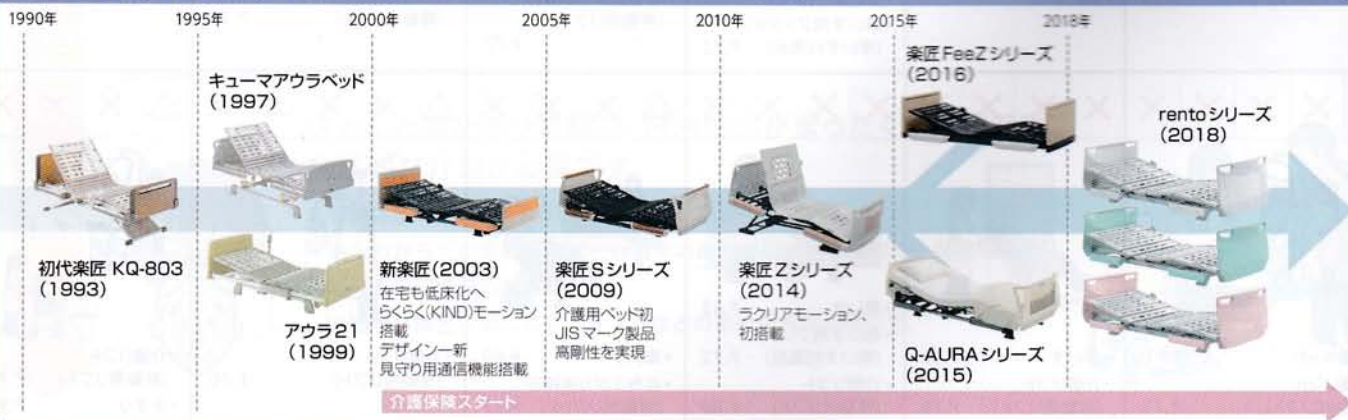

介護用ベッド 製品開発の変遷