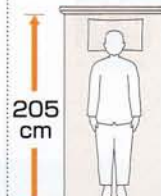

### ■幅

83cm

接近しやすく介護がしやすい。

91cm

ゆったりとしたスペースと介護のしやすさを両立。

100cm

大柄の方でも十分に寝返りができるゆったりとしたスペース。

### ■長さ

ミニ

適応身長の目安  
150cm未満

レギュラー

適応身長の目安  
150cm以上

ロング

適応身長の目安  
170cm後半から  
※ロングサイズは、レギュラーサイズのベッドと延長フレームの組み合わせです。

※実際の寸法につきましては、各種ベッドのページをご覧ください。