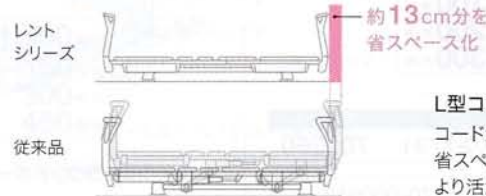

L型コンセント
コードが出張らず、
省スペースを
より活かします。

POINT 3

オプション脚座セットで、床高 15cm* の超低床ベッドに別売のオプション脚座セットに付け替えることで、最低床高が 15cm* の超低床ベッドに変えることができます。ベッドから転落する心配のある方におすすめです。

* ゆかからボトム上面までの高さです (マットレスの厚さは含みません)。最高床高は 55cm になります。