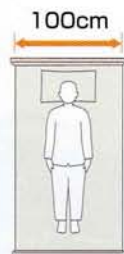

### ■幅

83cm

接近しやすく介護がしやすい。

91cm

ゆったりとしたスペースと介護のしやすさを両立。

100cm

大柄の方でも十分に寝返りができるゆったりとしたスペース。

### ■長さ

ミニ

適応身長の目安  
150cm未満

レギュラー

適応身長の目安  
150cm以上

ロング

適応身長の目安  
170cm後半から  
※ロングサイズは、レギュラーサイズのベッドと延長フレームの組み合わせです。

※実際の寸法につきましては、各種ベッドのページをご覧ください。