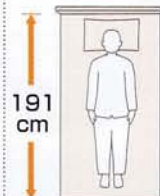

## 電動ベッドのサイズ

### ■幅

83cm

接近しやすく介護がしやすい。

91cm

ゆったりとしたスペースと介護のしやすさを両立。

100cm

大柄の方でも十分に寝返りができるゆったりとしたスペース。

### ■長さ

ミニ

適応身長の目安  
150cm未満

レギュラー

適応身長の目安  
150cm以上

ロング

適応身長の目安  
170cm後半から  
※ロングサイズは、レギュラーサイズのベッドと延長フレームの組み合わせです。

※実際の寸法につきましては、各種ベッドのページをご覧ください。