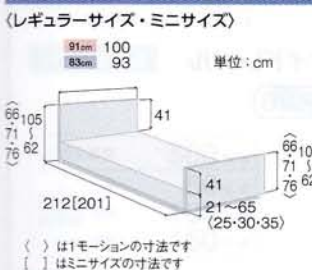

● 共通サイズ表

セーフティラウンドボード(樹脂製・木目調)