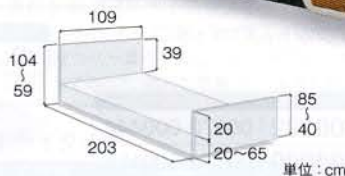

背上げ 高さ調節

ベッド幅	型式	商品コード
100cm幅	KQ-9252	705220

TAISコード 00170-000678

レンタル価格 **10,000** 円/月  
(1割) **1,000** 円/月  
ご利用負担額 (2割) **2,000** 円/月  
(3割) **3,000** 円/月

インテリア性を重視した高級感のある木製ボード  
ゆとりの100cm幅 ワイドサイズ

※延長フレーム・延長マットレス・キャスター・ハイトスペーサーもご用意しております。