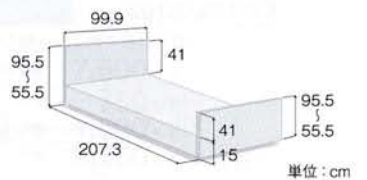

POINT 3

暗いところでも
操作しやすい
白色液晶表示付き
手元スイッチ

	木製ボード			セーフティラウンドボード		
3モーター 	ベッド幅	型式	商品コード	ベッド幅	型式	商品コード
	91cm幅	KQ-7833	702255	91cm幅	KQ-7831	702265
	TAISコード 00170-000893			TAISコード 00170-000919		
	レンタル価格 11,000 円/月 (1割) 1,100 円/月 ご利用負担額 (2割) 2,200 円/月 (3割) 3,300 円/月			レンタル価格 11,000 円/月 (1割) 1,100 円/月 ご利用負担額 (2割) 2,200 円/月 (3割) 3,300 円/月		
2モーター 	ベッド幅	型式	商品コード	ベッド幅	型式	商品コード
	91cm幅	KQ-7733	702250	91cm幅	KQ-7731	702260
	TAISコード 00170-000892			TAISコード 00170-000918		
	レンタル価格 10,000 円/月 (1割) 1,000 円/月 ご利用負担額 (2割) 2,000 円/月 (3割) 3,000 円/月			レンタル価格 10,000 円/月 (1割) 1,000 円/月 ご利用負担額 (2割) 2,000 円/月 (3割) 3,000 円/月		

〈木製ボード〉