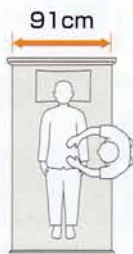

### ■幅

83cm

接近しやすく介護がしやすい。

91cm

ゆったりとしたスペースと介護のしやすさを両立。

100cm

大柄の方でも十分に寝返りができるゆったりとしたスペース。