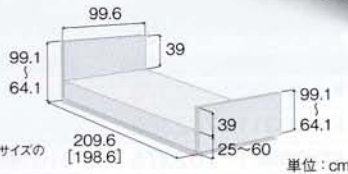

### 高い安全性と確かな機能を併せ持つ電動介護用ベッド

Q-AURA (クオラ) は、適合するサイドレールおよびベッド用グリップとの組み合わせにおいてJIS規格 (JIS T9254) の認証を取得しています。

木製ボード

セーフティラウンドボード

[ ]はミニサイズの寸法です

[ ]はミニサイズの寸法です