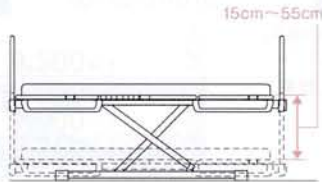

楽匠 FeeZ

らくしよ フィーズシリーズ

JIS T 9254

さらに安心感を高める“超”低床電動ベッド

独自の快適な背あげ機構に、超低床化による安全性と安心感をプラス

楽匠 FeeZ シリーズは、適合するサイドレールおよびベッド用グリップとの組み合わせにおいて JIS 規格 (JIS T9254) の認証を取得しています。

POINT 1

15cmから55cmまで高さ調節が可能
最も低い状態で、ゆかからボトム上面までが
15cmの超低床設計。

ふとんからベッドに移行する際の違和感が少なく、万一転落したときの衝撃も緩和できます。また、高さは最高で55cmまであげることができ、ベッドからの立ちあがりや介護にも配慮しています。

POINT 2

快適な背あげ機構・
らくらくモーション

手元スイッチの連動ボタンを操作することで、身体のずれと圧迫感を抑えながら、安定した姿勢で起きあがることができます。 ※3モーターのみ。

POINT 3

暗いところでも
操作しやすい
白色液晶表示付き
手元スイッチ

	木製ボード			セーフティラウンドボード		
3モーター 	ベッド幅	型式	商品コード	ベッド幅	型式	商品コード
	91cm幅	KQ-7833	702255	91cm幅	KQ-7831	702265
	TAISコード 00170-000893			TAISコード 00170-000919		
	レンタル価格 11,000 円/月 (1割) 1,100 円/月 ご利用負担額 (2割) 2,200 円/月 (3割) 3,300 円/月			レンタル価格 11,000 円/月 (1割) 1,100 円/月 ご利用負担額 (2割) 2,200 円/月 (3割) 3,300 円/月		
2モーター 	ベッド幅	型式	商品コード	ベッド幅	型式	商品コード
	91cm幅	KQ-7733	702250	91cm幅	KQ-7731	702260
	TAISコード 00170-000892			TAISコード 00170-000918		
	レンタル価格 10,000 円/月 (1割) 1,000 円/月 ご利用負担額 (2割) 2,000 円/月 (3割) 3,000 円/月			レンタル価格 10,000 円/月 (1割) 1,000 円/月 ご利用負担額 (2割) 2,000 円/月 (3割) 3,000 円/月		

楽匠 FeeZシリーズ 専用オプション

ハイトスペーサー	キャスト	キャスト付ハイトスペーサー	延長フレーム
パラマウントベッド 型式 商品コード TAISコード KQ-P90H 714090 00170-000561 ベッドの高さが6.5cm高くなります。 JIS認証取得	パラマウントベッド 型式 商品コード TAISコード KQ-P90C 714055 00170-000560 ベッドの高さは変わりません。 JIS認証取得	パラマウントベッド 型式 商品コード TAISコード KQ-P90CH 770002 00170-000608 ベッドの高さが6.5cm高くなります。 JIS認証取得	パラマウントベッド 型式 商品コード TAISコード KQ-P78L 709235 00170-000936 JIS認証取得 ※延長マットレス P.26をご覧ください。
レンタル価格 500 円/月 (1割) 50 円/月 ご利用負担額 (2割) 100 円/月 (3割) 150 円/月	レンタル価格 800 円/月 (1割) 80 円/月 ご利用負担額 (2割) 160 円/月 (3割) 240 円/月	レンタル価格 800 円/月 (1割) 80 円/月 ご利用負担額 (2割) 160 円/月 (3割) 240 円/月	レンタル価格 1,500 円/月 (1割) 150 円/月 ご利用負担額 (2割) 300 円/月 (3割) 450 円/月

※ JIS 認証取得 のマークのある製品は、楽匠 FeeZ シリーズとの組み合わせにおいて JIS 認証を取得しております。

※ 介護保険上の利用者負担割合は所得に応じて異なります。