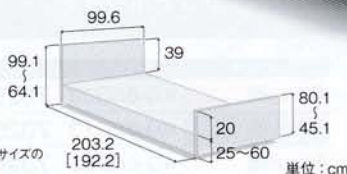

### 高い安全性と確かな機能を併せ持つ電動介護用ベッド

Q-AURA (クオラ) は、適合するサイドレールおよびベッド用グリップとの組み合わせにおいてJIS規格 (JIS T9254) の認証を取得しています。

木製ボード

セーフティラウンドボード

[ ]はミニサイズの寸法です

[ ]はミニサイズの寸法です