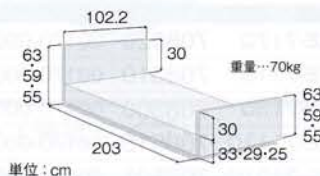

楽匠Sシリーズ

パラマウントベッド

木製ボード ワイドサイズ

らくらくモーション

背上げ 膝上げ
高さ調節 背振運動

ベッド幅	型式	商品コード
100cm幅	KQ-9652	705020

TAISコード 00170-000679

レンタル価格 **11,000** 円/月
(1割) **1,100** 円/月
ご利用負担額 (2割) **2,200** 円/月
(3割) **3,300** 円/月

2モーター

背上げ 高さ調節

ベッド幅	型式	商品コード
100cm幅	KQ-9252	705220

TAISコード 00170-000678

レンタル価格 **10,000** 円/月
(1割) **1,000** 円/月
ご利用負担額 (2割) **2,000** 円/月
(3割) **3,000** 円/月

インテリア性を重視した高級感のある木製ボード
ゆとりの100cm幅 ワイドサイズ

※延長フレーム・延長マットレス・キャスター・ハイトスペーサーもご用意しております。

アウラ電動ベッド (1モーター)

パラマウントベッド

電動で背中との角度調節ができるシンプルな1モーター電動ベッド

アウラ電動ベッド (KQ-51300) は、適合するサイドレールおよびベッド用クランプとの組み合わせにおいてJIS規格 (JIS T9254) の認証を取得しています。

ベッド幅	型式	商品コード	TAISコード
91cm幅	KQ-51300	703230	00170-000593

レンタル価格	円/月
(1割)	円/月
ご利用負担額 (2割)	円/月
(3割)	円/月

ボタンで簡単に背ボトムの角度を操作できます。
(膝ボトムは背ボトムに連動して最大8°まで上がります。)

ベッドの高さは組立時に3段階 (25cm (低)、29cm (中)、33cm (高)) のいずれかに設定できます。

キャスター

パラマウントベッド

型式	商品コード	TAISコード
KQ-38A	714100	00170-000591

レンタル価格 円/月
(1割) 円/月
ご利用負担額 (2割) 円/月
(3割) 円/月

JIS認証取得

ベッドの高さが11.5cm高くなります。

ハイトスペーサー

パラマウントベッド

型式	商品コード	TAISコード
KQ-37A	714105	00170-000601

レンタル価格 円/月
(1割) 円/月
ご利用負担額 (2割) 円/月
(3割) 円/月

JIS認証取得

ベッドの高さが7cm高くなります。

※ **JIS認証取得** のマークのある製品は、楽匠Sシリーズ、アウラ電動ベッド (KQ-51300) との組み合わせにおいてJIS認証を取得しております。

購入

メーカー3点セット (制菌)

型式	商品コード	希望小売価格
KZ-639005 (100cm幅)	203372	16,500円 (税別)
KZ-639003 (91cm幅)	211987	15,000円 (税別)
KZ-639001 (83cm幅)	203371	15,000円 (税別)
KZ-639004 (91cm幅 mini)	211988	15,000円 (税別)
KZ-639002 (83cm幅 mini)	211986	15,000円 (税別)

介護用ベッドに合わせたマットレスパッド、ボックスシート、ピローケースのセット
いずれも制菌加工を施して衛生面にも配慮しています

パラマウントベッド

いずれも 洗濯可・抗菌

マットレスパッド
側地 / ポリエステル65%、綿35%
詰め物 / ポリエステル100% (うち30%エスメーロ)
※四隅ゴム付き、洗濯ネット付き

ボックスシート
側地 / ポリエステル65% (制菌加工)、綿35%
※ボックスシートは、厚さ7~15cmのマットレスに対応

ピローケース
側地 / ポリエステル65% (制菌加工)、綿35%
※ピローケースは、一般的な枕のサイズ43x63cmに適合

購入

スマートフィットピロー

パラマウントベッド