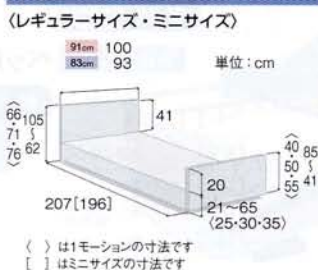

● 共通サイズ表

セーフティラウンドボード(樹脂製・木目調)

木製ボード

木製ボード(ハイタイプ)

棚付ボード

※介護保険上の利用者負担割合は所得に応じて異なります。

楽匠Zシリーズ 専用オプション

アクセスポート