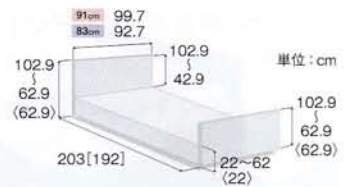

(レギュラーサイズ・ミニサイズ)