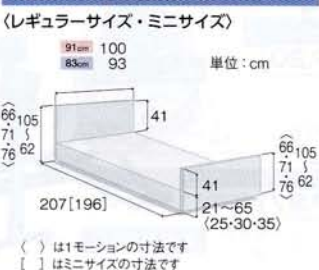

● 共通サイズ表

セーフティラウンドボード(樹脂製・木目調)

木製ボード

木製ボード(ハイタイプ)

棚付ボード

※介護保険上の利用者負担割合は所得に応じて異なります。

楽匠Zシリーズ 専用オプション

アクセスポート