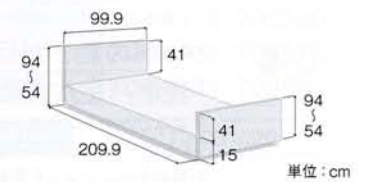

〈セーフティラウンドボード〉