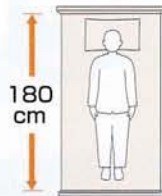

## 電動ベッドのサイズ

### ■幅

83cm

接近しやすく介護がしやすい。

91cm

ゆったりとしたスペースと介護のしやすさを両立。

100cm

大柄の方でも十分に寝返りができるゆったりとしたスペース。

### ■長さ

ミニ

適応身長の目安  
150cm未満

レギュラー

適応身長の目安  
150cm以上

ロング

適応身長の目安  
170cm後半から  
※ロングサイズは、レギュラーサイズのベッドと延長フレームの組み合わせです。

※実際の寸法につきましては、各種ベッドのページをご覧ください。