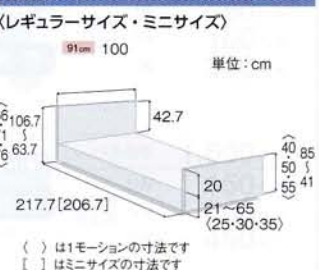

● 共通サイズ表

セーフティラウンドボード(樹脂製・木目調)

木製ボード

木製ボード(ハイタイプ)

棚付ボード

※介護保険上の利用者負担割合は所得に応じて異なります。

楽匠Zシリーズ 専用オプション

アクセスポート