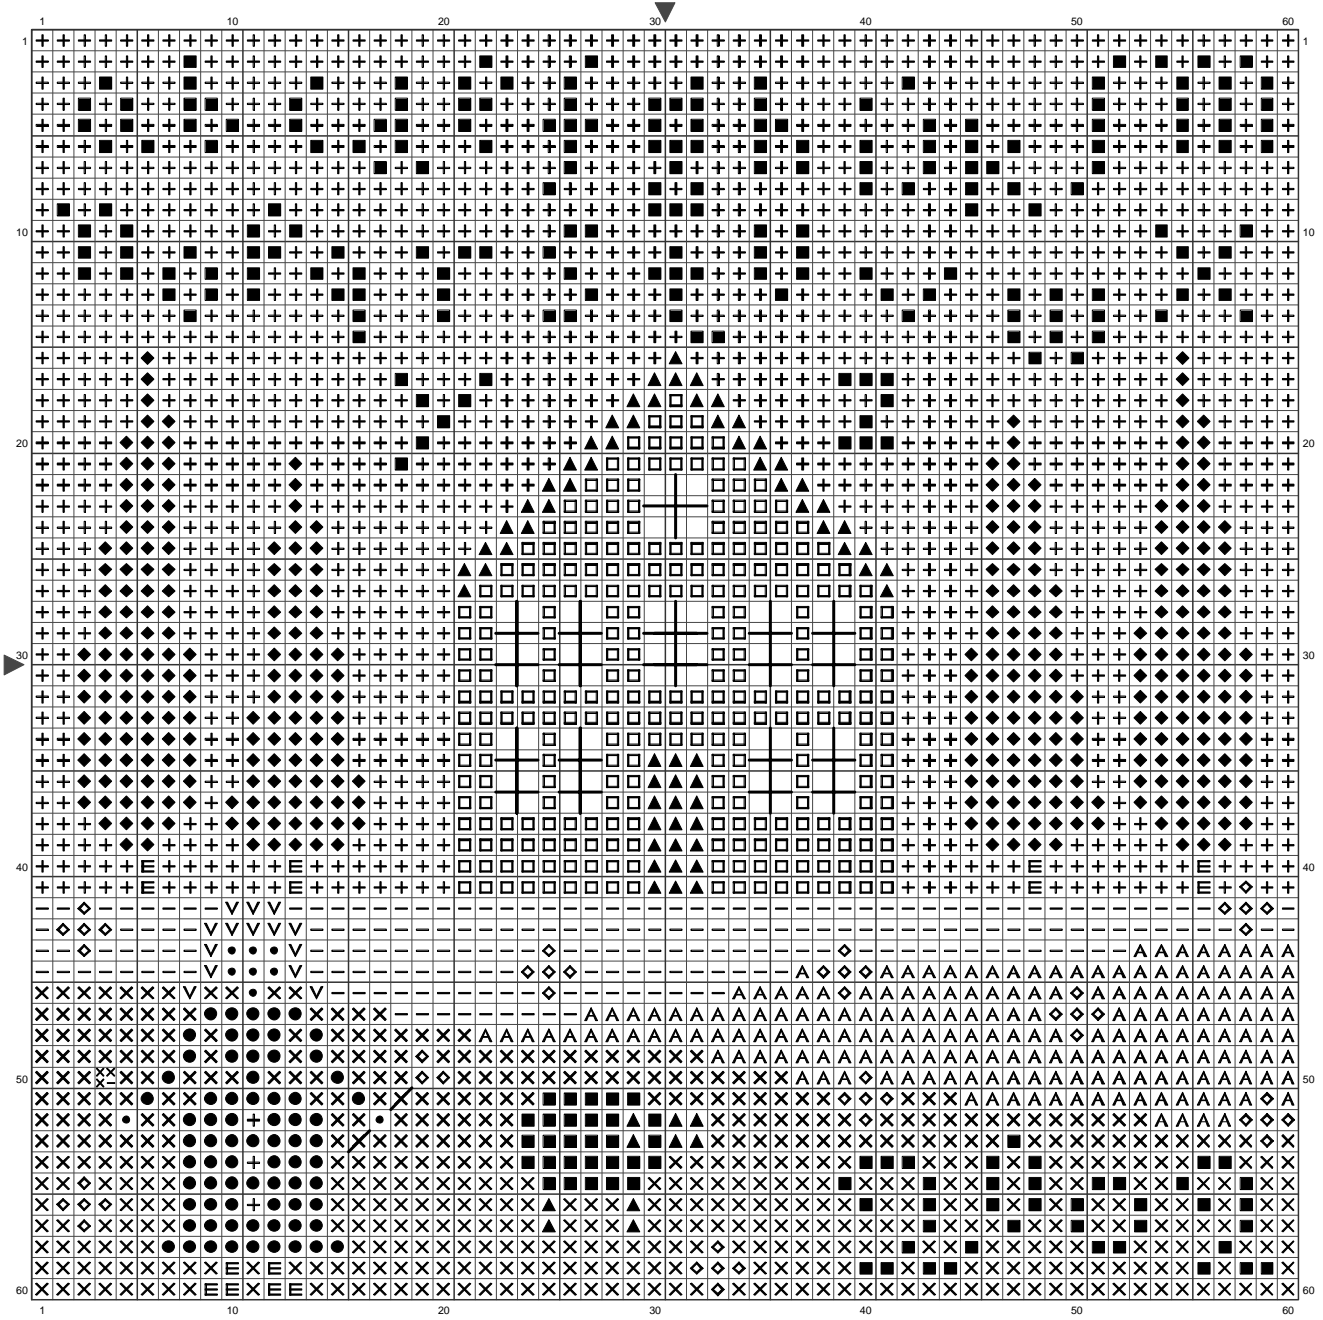

Red Brick House

Copyright ©2001 LUMIERE403 <http://www.asahi-net.or.jp/~bf3k-ikt/>

(Printed by KG-Chart for Cross Stitch)

Red Brick House

Copyright ©2001 LUMIERE403 <http://www.asahi-net.or.jp/~bf3k-ikt/>

ステッチカウント:60w × 60h

布の種類:リネン 布の色:白

出来上がりサイズ:10.8 cm × 10.8 cm (28 ct./inch)

全 13 色

カラーテーブル (DMC)

Cross Stitch

	3865	(271 ct)
	3781	(14 ct)
	310	(73 ct)
	311	(73 ct)
	347	(288 ct)
	3345	(512 ct)
	523	(203 ct)
	3053	(193 ct)
	3862	(14 ct)
	3354	(48 ct)
	895	(350 ct)
	3774	(9 ct)
	3325	(1467 ct)

Back Stitch

	3781	(35 ct)
	523	(2 ct)