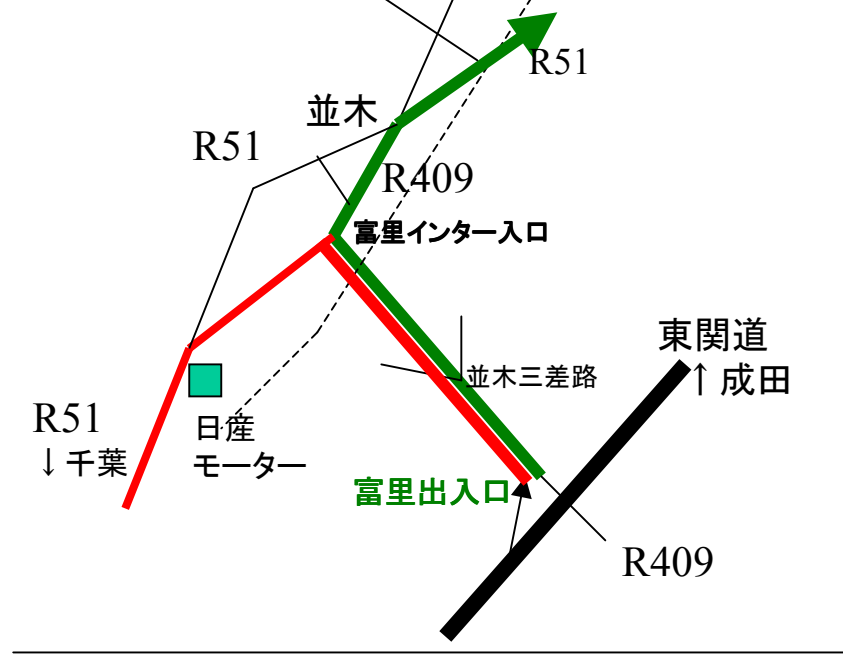

四街道から51号

富里～51号

富里～空港

千葉北からの経路変更
 佐倉からの経路変更
 貝塚からの経路変更

成田空港方面東関東道迂回路

松尾横芝からの経路変更

成田空港方面東関東道迂回路