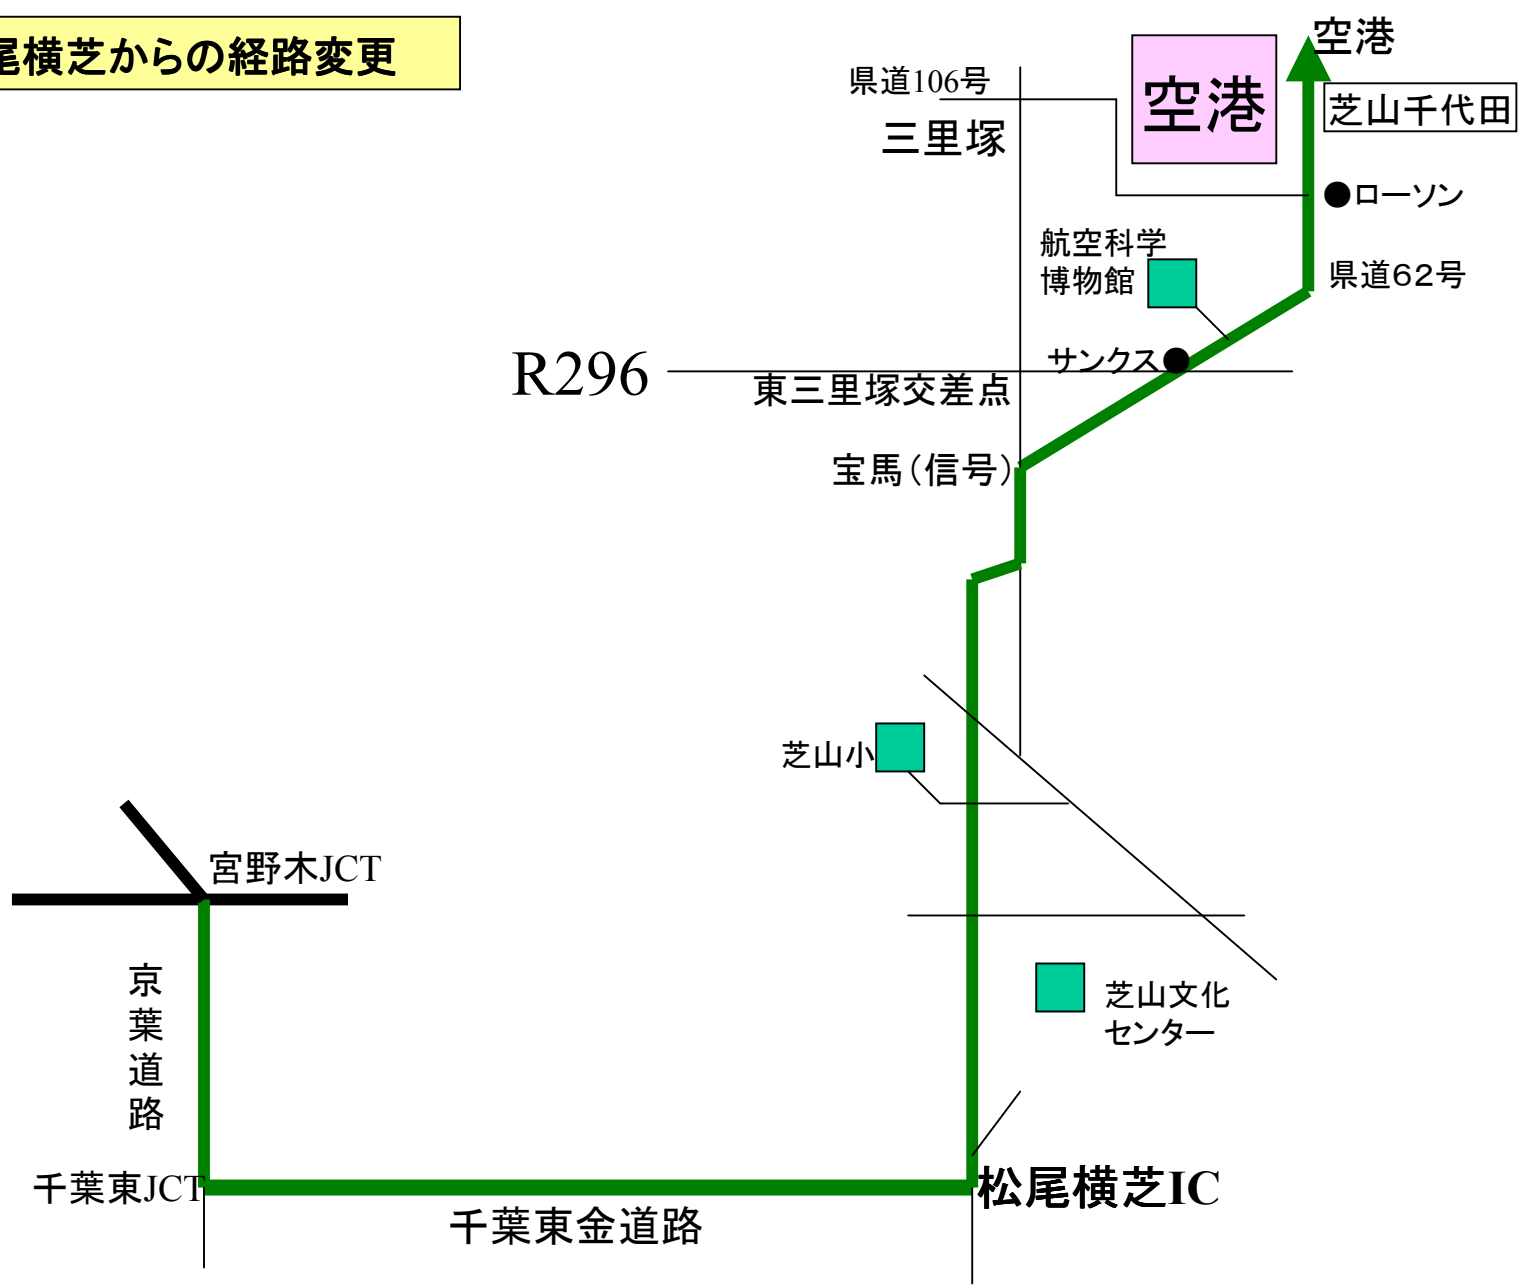

四街道から51号

富里～51号

富里～空港

千葉北からの経路変更
 佐倉からの経路変更
 貝塚からの経路変更

成田空港方面東関東道迂回路

松尾横芝からの経路変更

成田空港方面東関東道迂回路