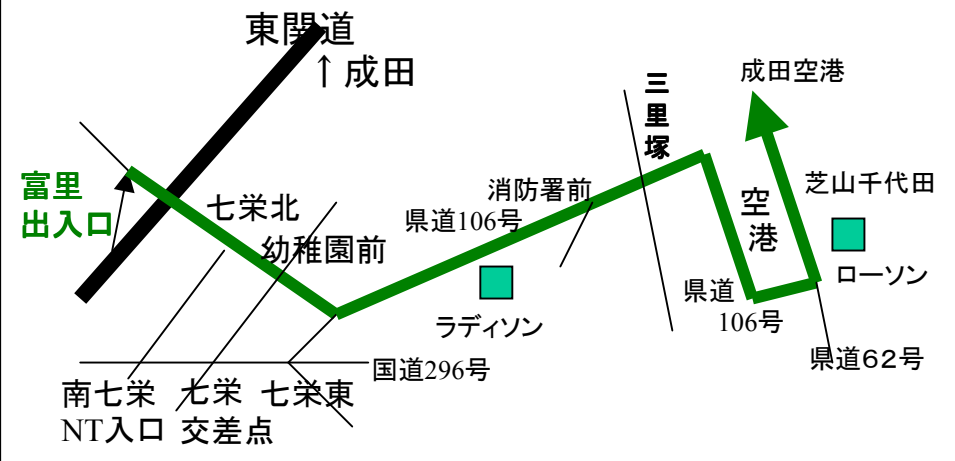

四街道から51号

富里～51号

富里～空港

千葉北からの経路変更
 佐倉からの経路変更
 貝塚からの経路変更

成田空港方面東関東道迂回路

松尾横芝からの経路変更

成田空港方面東関東道迂回路