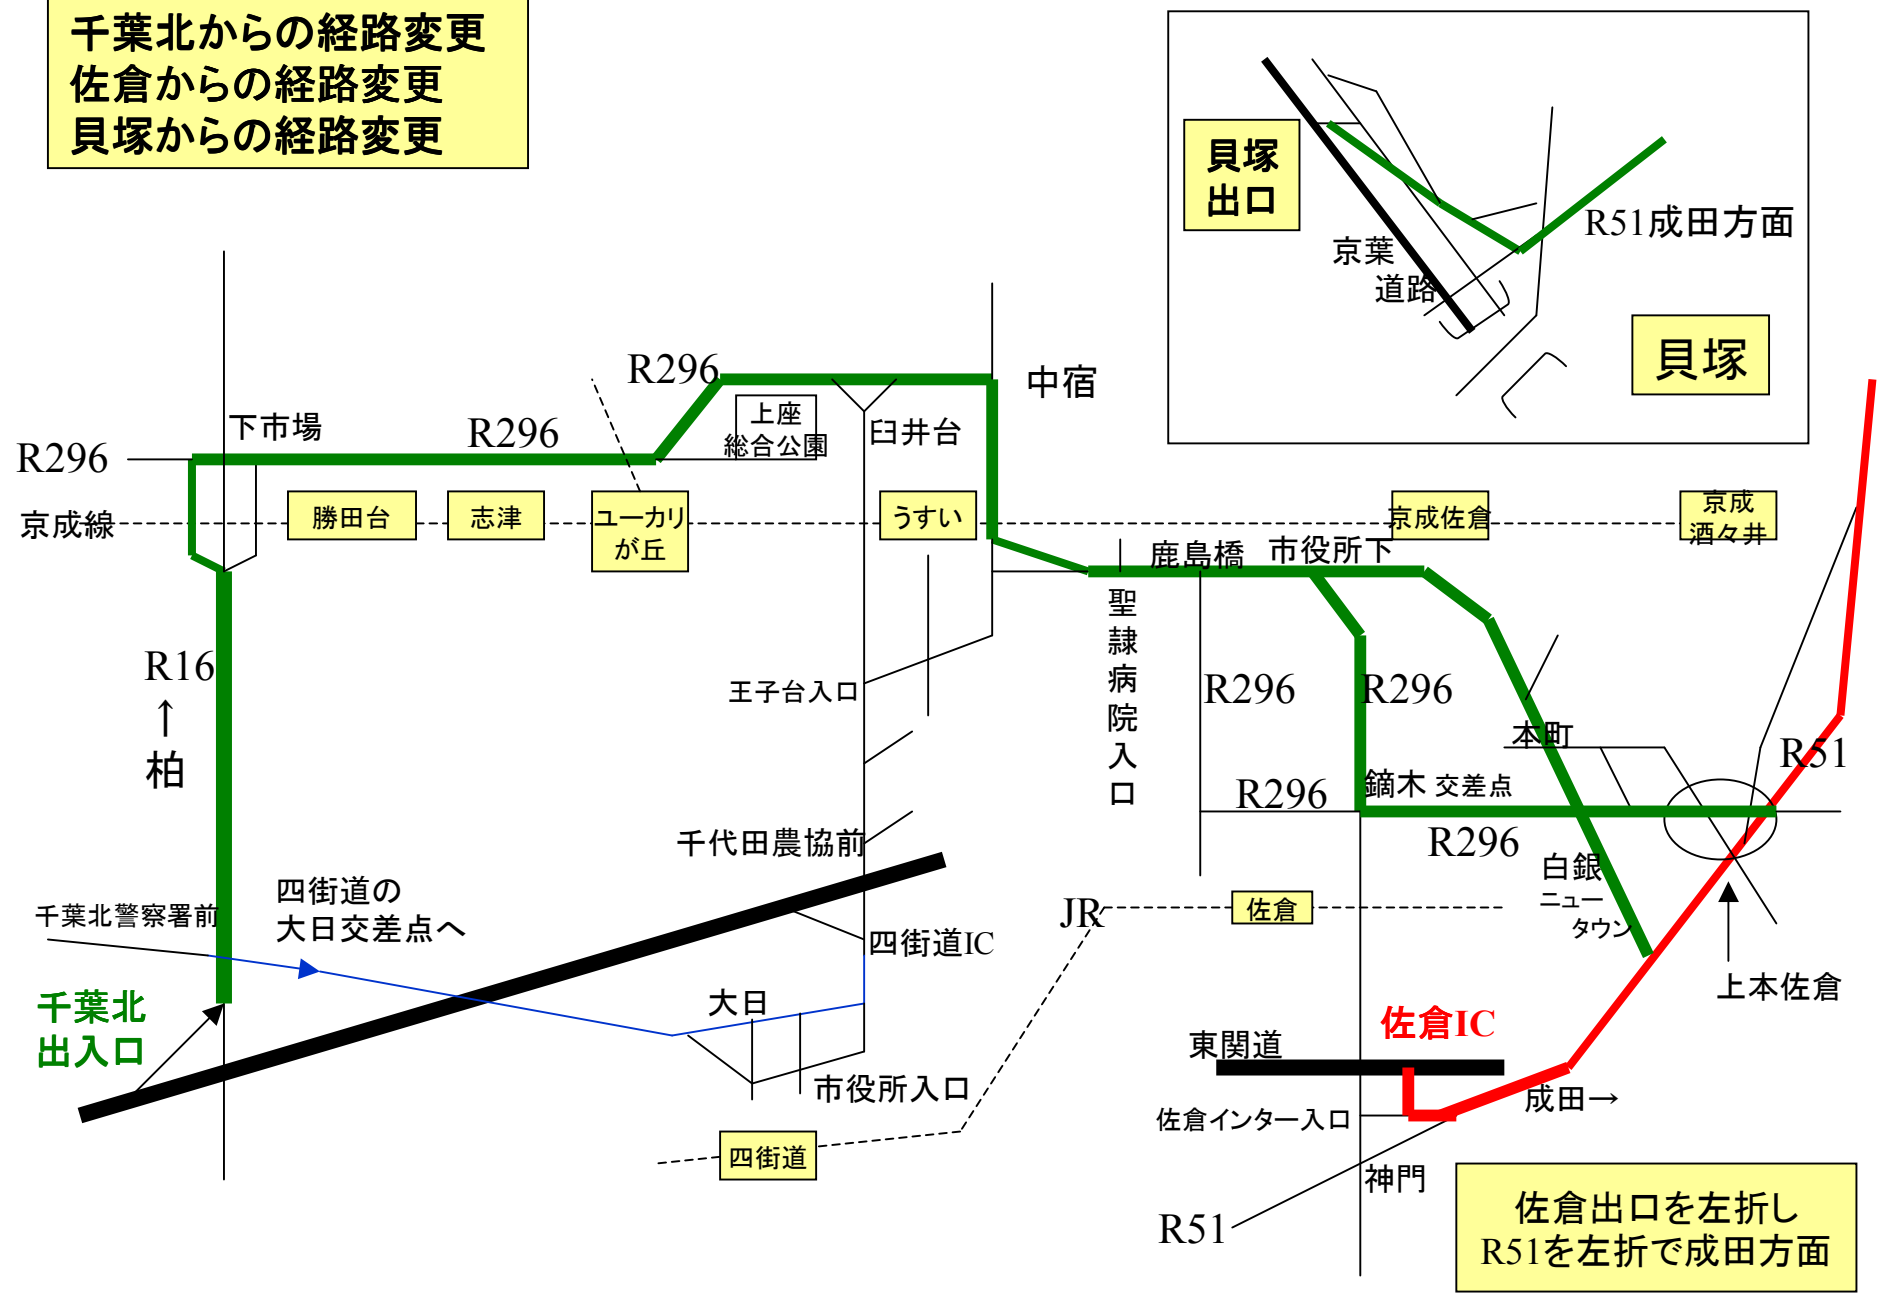

四街道から51号

富里～51号

富里～空港

千葉北からの経路変更
 佐倉からの経路変更
 貝塚からの経路変更

成田空港方面東関東道迂回路

松尾横芝からの経路変更

成田空港方面東関東道迂回路