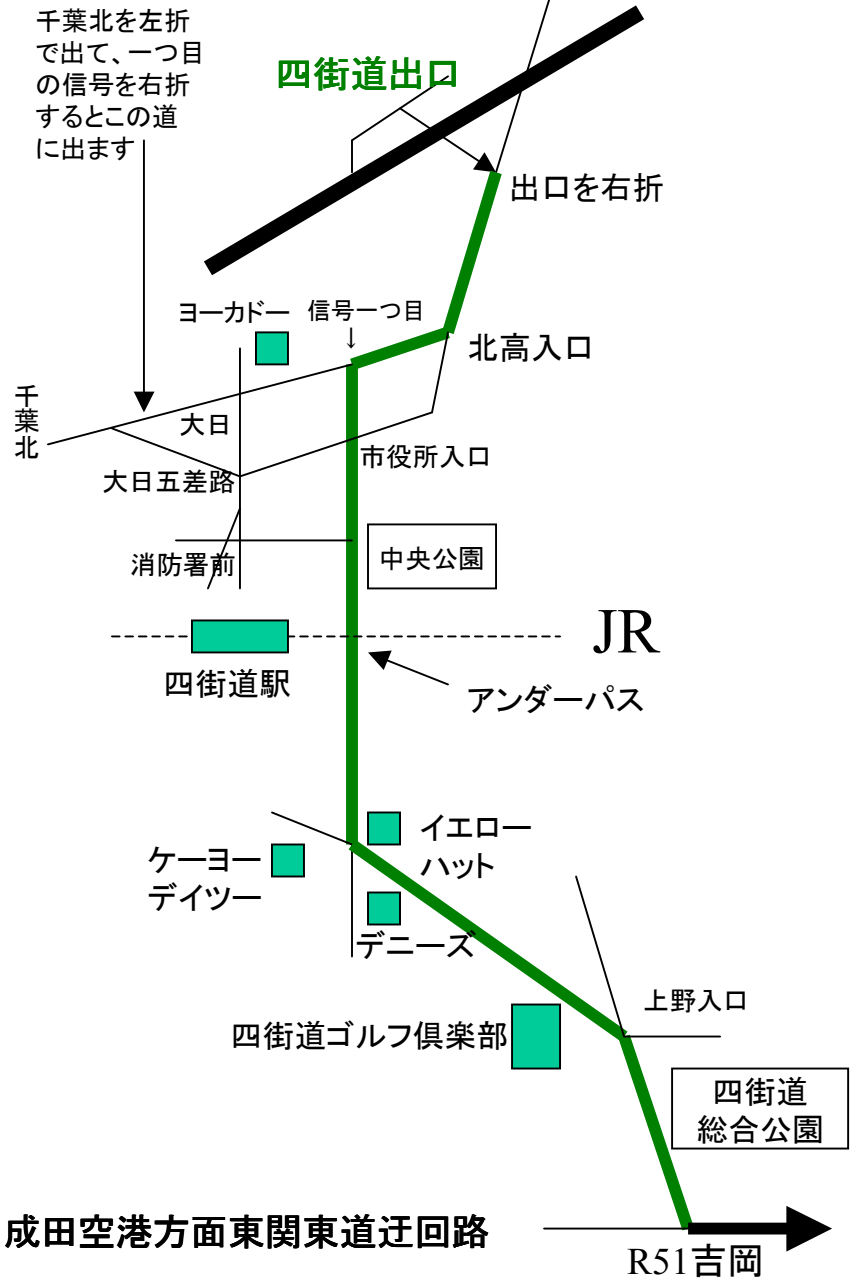

四街道から51号

富里～51号

富里～空港

千葉北からの経路変更
 佐倉からの経路変更
 貝塚からの経路変更

成田空港方面東関東道迂回路

松尾横芝からの経路変更

成田空港方面東関東道迂回路