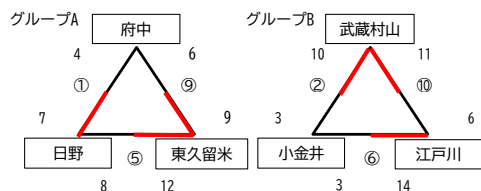

☆20240302 新人大会 結果  
(東久留米市スポーツセンター 2面)

★男子の部

★女子の部

●競技タイムテーブル

No.	区分	開始時間	終了時間	Aコート		Bコート		備考
				試合	試合			
1	男子	9:50	10:02	府中 4 - 7 日野	武蔵村山 10 - 3 小金井	リーグ (GA・B)		
2	女子	10:07	10:19	調布 12 - 3 桜川	府中 12 - 1 江戸川	リーグ (G1・2)		
3	男子	10:24	10:36	調布 12 - 2 はなまる	新宿 1 - 21 多摩	トナメント (GC)		
4	女子	10:41	10:53	東久留米 13 - 1 はなまる	日野 0 - 11 小金井	トナメント (G3)		
5	男子	10:58	11:10	日野 8 - 12 東久留米	小金井 3 - 14 江戸川	リーグ (GA・B)		
6	女子	11:15	11:27	桜川 6 - 5 武蔵村山	江戸川 1 - 10 多摩	リーグ (G1・2)		
7	男子	11:32	11:44	調布 6 - 15 多摩	はなまる 5 - 6 新宿	トナメント (GC)		
8	女子	11:49	12:01	東久留米 0 - 12 小金井	はなまる 6 - 3 日野	トナメント (G3)		
9	男子	12:06	12:18	府中 6 - 9 東久留米	武蔵村山 11 - 6 江戸川	リーグ (GA・B)		
10	女子	12:23	12:35	調布 15 - 1 武蔵村山	府中 7 - 7 多摩	リーグ (G1・2)		
休憩・時間調整								
11	男子	13:20	13:32	東久留米 7 - 9 武蔵村山	日野 11 - 7 江戸川	1・2位リーグ		
12	女子	13:37	13:49	調布 10 - 3 府中	桜川 9 - 14 多摩	1・2位リーグ		
13	男子	13:54	14:06	府中 13 - 0 はなまる	新宿 3 - 12 小金井	3・4位トナメント		
14	女子	14:11	14:23	武蔵村山 16 - 3 日野	はなまる 2 - 13 江戸川	3・4位トナメント		
15	男子	14:28	14:40	武蔵村山 3 - 13 多摩	江戸川 11 - 11 調布	1・2位リーグ		
16	女子	14:45	14:57	府中 4 - 9 小金井	多摩 13 - 4 東久留米	1・2位リーグ		
17	男子	15:02	15:14	府中 9 - 5 小金井	はなまる 8 - 2 新宿	3・4位トナメント		
18	女子	15:19	15:31	武蔵村山 7 - 9 江戸川	日野 7 - 6 はなまる	3・4位トナメント		
19	男子	15:36	15:48	多摩 16 - 9 東久留米	調布 7 - 17 日野	1・2位リーグ		
20	女子	15:53	16:05	小金井 2 - 11 調布	東久留米 7 - 8 桜川	1・2位リーグ		

※試合間は5分間となっています。  
前試合終了後、すぐに次の試合が始められるようご協力ください。  
(事前に対戦チーム間でユニフォームの調整をお願いします)

※G…グループの略