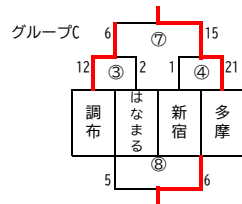

☆20240302 新人大会 結果  
(東久留米市スポーツセンター 2面)

★男子の部

★女子の部

●競技タイムテーブル

No.	区分	開始時間	終了時間	Aコート		Bコート		備考
				試合	試合			
1	男子	9:50	10:02	府中 4 - 7 日野	武蔵村山 10 - 3 小金井	リーグ (GA・B)		
2	女子	10:07	10:19	調布 12 - 3 桜川	府中 12 - 1 江戸川	リーグ (G1・2)		
3	男子	10:24	10:36	調布 12 - 2 はなまる	新宿 1 - 21 多摩	トナメント (GC)		
4	女子	10:41	10:53	東久留米 13 - 1 はなまる	日野 0 - 11 小金井	トナメント (G3)		
5	男子	10:58	11:10	日野 8 - 12 東久留米	小金井 3 - 14 江戸川	リーグ (GA・B)		
6	女子	11:15	11:27	桜川 6 - 5 武蔵村山	江戸川 1 - 10 多摩	リーグ (G1・2)		
7	男子	11:32	11:44	調布 6 - 15 多摩	はなまる 5 - 6 新宿	トナメント (GC)		
8	女子	11:49	12:01	東久留米 0 - 12 小金井	はなまる 6 - 3 日野	トナメント (G3)		
9	男子	12:06	12:18	府中 6 - 9 東久留米	武蔵村山 11 - 6 江戸川	リーグ (GA・B)		
10	女子	12:23	12:35	調布 15 - 1 武蔵村山	府中 7 - 7 多摩	リーグ (G1・2)		
休憩・時間調整								
11	男子	13:20	13:32	東久留米 7 - 9 武蔵村山	日野 11 - 7 江戸川	1・2位リーグ		
12	女子	13:37	13:49	調布 10 - 3 府中	桜川 9 - 14 多摩	1・2位リーグ		
13	男子	13:54	14:06	府中 13 - 0 はなまる	新宿 3 - 12 小金井	3・4位トナメント		
14	女子	14:11	14:23	武蔵村山 16 - 3 日野	はなまる 2 - 13 江戸川	3・4位トナメント		
15	男子	14:28	14:40	武蔵村山 3 - 13 多摩	江戸川 11 - 11 調布	1・2位リーグ		
16	女子	14:45	14:57	府中 4 - 9 小金井	多摩 13 - 4 東久留米	1・2位リーグ		
17	男子	15:02	15:14	府中 9 - 5 小金井	はなまる 8 - 2 新宿	3・4位トナメント		
18	女子	15:19	15:31	武蔵村山 7 - 9 江戸川	日野 7 - 6 はなまる	3・4位トナメント		
19	男子	15:36	15:48	多摩 16 - 9 東久留米	調布 7 - 17 日野	1・2位リーグ		
20	女子	15:53	16:05	小金井 2 - 11 調布	東久留米 7 - 8 桜川	1・2位リーグ		