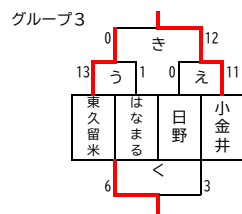

☆20240302 新人大会 結果  
(東久留米市スポーツセンター 2面)

★男子の部

★女子の部

●競技タイムテーブル

No.	区分	開始時間	終了時間	Aコート		Bコート		備考
				試合	試合			
1	男子	9:50	10:02	府中 4 - 7 日野	武蔵村山 10 - 3 小金井	リーグ (GA・B)		
2	女子	10:07	10:19	調布 12 - 3 桜川	府中 12 - 1 江戸川	リーグ (G1・2)		
3	男子	10:24	10:36	調布 12 - 2 はなまる	新宿 1 - 21 多摩	トナメント (GC)		
4	女子	10:41	10:53	東久留米 13 - 1 はなまる	日野 0 - 11 小金井	トナメント (G3)		
5	男子	10:58	11:10	日野 8 - 12 東久留米	小金井 3 - 14 江戸川	リーグ (GA・B)		
6	女子	11:15	11:27	桜川 6 - 5 武蔵村山	江戸川 1 - 10 多摩	リーグ (G1・2)		
7	男子	11:32	11:44	調布 6 - 15 多摩	はなまる 5 - 6 新宿	トナメント (GC)		
8	女子	11:49	12:01	東久留米 0 - 12 小金井	はなまる 6 - 3 日野	トナメント (G3)		
9	男子	12:06	12:18	府中 6 - 9 東久留米	武蔵村山 11 - 6 江戸川	リーグ (GA・B)		
10	女子	12:23	12:35	調布 15 - 1 武蔵村山	府中 7 - 7 多摩	リーグ (G1・2)		
休憩・時間調整								
11	男子	13:20	13:32	東久留米 7 - 9 武蔵村山	日野 11 - 7 江戸川	1・2位リーグ		
12	女子	13:37	13:49	調布 10 - 3 府中	桜川 9 - 14 多摩	1・2位リーグ		
13	男子	13:54	14:06	府中 13 - 0 はなまる	新宿 3 - 12 小金井	3・4位トナメント		
14	女子	14:11	14:23	武蔵村山 16 - 3 日野	はなまる 2 - 13 江戸川	3・4位トナメント		
15	男子	14:28	14:40	武蔵村山 3 - 13 多摩	江戸川 11 - 11 調布	1・2位リーグ		
16	女子	14:45	14:57	府中 4 - 9 小金井	多摩 13 - 4 東久留米	1・2位リーグ		
17	男子	15:02	15:14	府中 9 - 5 小金井	はなまる 8 - 2 新宿	3・4位トナメント		
18	女子	15:19	15:31	武蔵村山 7 - 9 江戸川	日野 7 - 6 はなまる	3・4位トナメント		
19	男子	15:36	15:48	多摩 16 - 9 東久留米	調布 7 - 17 日野	1・2位リーグ		
20	女子	15:53	16:05	小金井 2 - 11 調布	東久留米 7 - 8 桜川	1・2位リーグ		