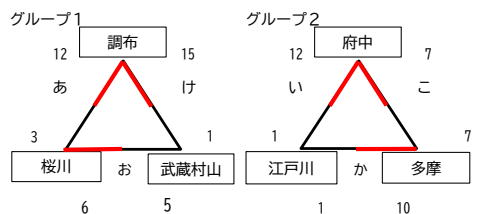

☆20240302 新人大会 結果  
(東久留米市スポーツセンター 2面)

★男子の部

★女子の部

●競技タイムテーブル

No.	区分	開始時間	終了時間	Aコート		Bコート		備考
				試合	試合			
1	男子	9:50	10:02	府中 4 - 7 日野	武蔵村山 10 - 3 小金井	リーグ (GA・B)		
2	女子	10:07	10:19	調布 12 - 3 桜川	府中 12 - 1 江戸川	リーグ (G1・2)		
3	男子	10:24	10:36	調布 12 - 2 はなまる	新宿 1 - 21 多摩	トナメント (GC)		
4	女子	10:41	10:53	東久留米 13 - 1 はなまる	日野 0 - 11 小金井	トナメント (G3)		
5	男子	10:58	11:10	日野 8 - 12 東久留米	小金井 3 - 14 江戸川	リーグ (GA・B)		
6	女子	11:15	11:27	桜川 6 - 5 武蔵村山	江戸川 1 - 10 多摩	リーグ (G1・2)		
7	男子	11:32	11:44	調布 6 - 15 多摩	はなまる 5 - 6 新宿	トナメント (GC)		
8	女子	11:49	12:01	東久留米 0 - 12 小金井	はなまる 6 - 3 日野	トナメント (G3)		
9	男子	12:06	12:18	府中 6 - 9 東久留米	武蔵村山 11 - 6 江戸川	リーグ (GA・B)		
10	女子	12:23	12:35	調布 15 - 1 武蔵村山	府中 7 - 7 多摩	リーグ (G1・2)		
休憩・時間調整								
11	男子	13:20	13:32	東久留米 7 - 9 武蔵村山	日野 11 - 7 江戸川	1・2位リーグ		
12	女子	13:37	13:49	調布 10 - 3 府中	桜川 9 - 14 多摩	1・2位リーグ		
13	男子	13:54	14:06	府中 13 - 0 はなまる	新宿 3 - 12 小金井	3・4位トナメント		
14	女子	14:11	14:23	武蔵村山 16 - 3 日野	はなまる 2 - 13 江戸川	3・4位トナメント		
15	男子	14:28	14:40	武蔵村山 3 - 13 多摩	江戸川 11 - 11 調布	1・2位リーグ		
16	女子	14:45	14:57	府中 4 - 9 小金井	多摩 13 - 4 東久留米	1・2位リーグ		
17	男子	15:02	15:14	府中 9 - 5 小金井	はなまる 8 - 2 新宿	3・4位トナメント		
18	女子	15:19	15:31	武蔵村山 7 - 9 江戸川	日野 7 - 6 はなまる	3・4位トナメント		
19	男子	15:36	15:48	多摩 16 - 9 東久留米	調布 7 - 17 日野	1・2位リーグ		
20	女子	15:53	16:05	小金井 2 - 11 調布	東久留米 7 - 8 桜川	1・2位リーグ		

※試合間は5分間となっています。  
前試合終了後、すぐに次の試合が始められるようご協力ください。  
(事前に対戦チーム間でユニフォームの調整をお願いします)

※G…グループの略