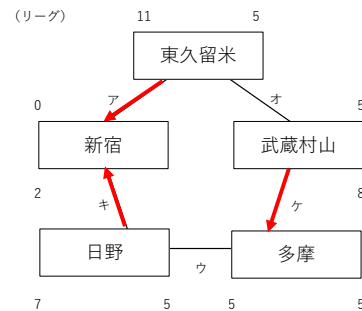

男子グループA
(リーグ)