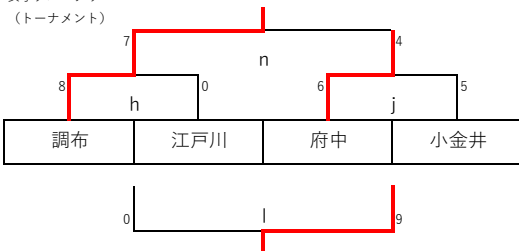

女子グループう
(トーナメント)

女子グループえ
(リーグ)

	東久留米	多摩	桜川	順位
東久留米	-	i (5 - 7)	k (8 - 2)	2
多摩		-	m (11 - 1)	1
桜川			-	3