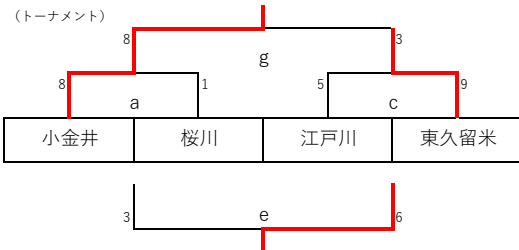

参加チーム (順不同)

女子	男子	10チーム
小金井	調布	小金井
調布	江戸川	調布
江戸川	桜川	江戸川
新宿	府中	桜川
府中	多摩	武蔵村山市
多摩	東久留米	桜川
東久留米		日野
		府中
		多摩
		東久留米

試合時間：10分1本

トーナメント戦

・同点の場合、1名による7mTC (先攻後攻及び選手交代なし)

リーグ戦

・勝点の合計、当該チームの勝敗、総得点、抽選の順で上位決定 (女子)

・勝点の合計、当該チームの勝敗、得失点、総得点、抽選の順で上位決定 (男子)

・勝点 勝ち3、引き分け1、負け0

その他

・退場時間は1分とします。

・タイムアウトはありません。

男女とも開閉会式及び表彰は行いません。

試合時間に合わせて集合、解散をお願いします。

オフィシャルについて

前試合2チームで計6名お願いいたします。

(スコア管理、得点、モップ等)

女子の部

No.	開始時間	終了時間	試合記号	試合				オフィシャル		
				グループ	対戦相手	スコア	順位			
1	9:40	9:50	a	グループあ	小金井	8	-	1	桜川	役員
2	9:55	10:05	b	グループい	調布	4	-	3	多摩	a
3	10:10	10:20	c	グループあ	江戸川	5	-	9	東久留米	b
4	10:25	10:35	d	グループい	調布	2	-	2	府中	c
5	10:40	10:50	e	グループあ	桜川	3	-	6	江戸川	d
6	10:55	11:05	f	グループい	多摩	6	-	4	府中	e
7	11:10	11:20	g	グループあ	小金井	8	-	3	東久留米	f
8	11:25	11:35	h	グループう	江戸川	0	-	8	調布	g
9	11:40	11:50	i	グループえ	東久留米	5	-	7	多摩	h
10	11:55	12:05	j	グループう	小金井	5	-	6	府中	i
11	12:10	12:20	k	グループえ	東久留米	8	-	2	桜川	j
12	12:25	12:35	l	グループう	江戸川	0	-	9	小金井	k
13	12:40	12:50	m	グループえ	多摩	11	-	1	桜川	l
14	12:55	13:05	n	グループう	調布	7	-	4	府中	m

男子の部

No.	開始時間	終了時間	試合記号	試合				オフィシャル		
				グループ	対戦相手	スコア	順位			
1	13:35	13:45	ア	グループA	東久留米	11	-	0	新宿	役員
2	13:50	14:00	イ	グループB	小金井	5	-	4	桜川	ア
3	14:05	14:15	ウ	グループA	日野	5	-	5	多摩	イ
4	14:20	14:30	エ	グループB	調布	7	-	2	江戸川	ウ
5	14:35	14:45	オ	グループA	武蔵村山	5	-	5	東久留米	エ
6	14:50	15:00	カ	グループB	府中	2	-	6	小金井	オ
7	15:05	15:15	キ	グループA	新宿	2	-	7	日野	カ
8	15:20	15:30	ク	グループB	桜川	4	-	7	調布	キ
9	15:35	15:45	ケ	グループA	多摩	5	-	8	武蔵村山	ク
10	15:50	16:00	コ	グループB	江戸川	2	-	12	府中	ケ
11	16:05	16:15	サ	順位戦	新宿	3	-	8	江戸川	コ
12	16:20	16:30	シ	順位戦	多摩	10	-	6	桜川	サ
13	16:35	16:45	セ	順位戦	武蔵村山	7	-	12	府中	シ
14	16:50	17:00	ソ	順位戦	日野	5	-	8	小金井	ソ
15	17:05	17:15	ズ	順位戦	東久留米	8	-	4	調布	ズ

女子グループあ
(トーナメント)

女子グループい
(リーグ)

	調布	多摩	府中	順位
調布	-	b (4 - 3)	d (2 - 2)	2
多摩		-	f (6 - 4)	1
府中			-	3