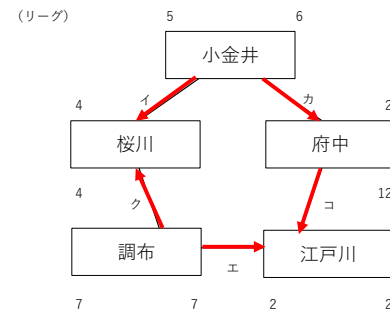

男子グループB
(リーグ)

男子順位戦
(トーナメント)

新宿	サ 3-8	江戸川
多摩	シ 10-6	桜川
武蔵村山	ス 7-12	府中
日野	セ 5-8	小金井
東久留米	ソ 8-4	調布

※ 勝ち → 負け
※ 引き分け ←